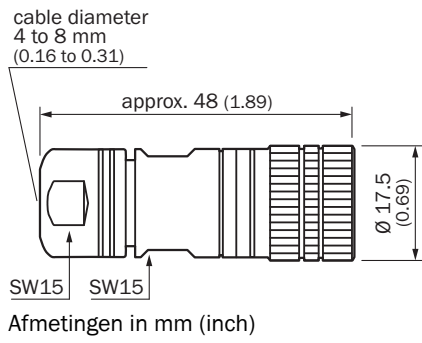

Maattekening