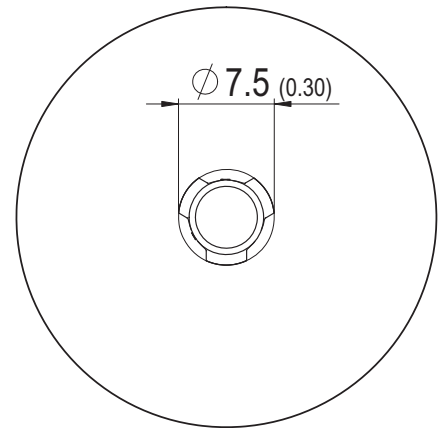

Kenmerken

Productsegment	Reflectoren en optiek
Product	Reflectoren
Productuitvoering	Standaardreflectoren
Beschrijving	Rond, insteekbaar voor platen
Bevestigingswijze	Insteekbaar
Materiaal	ABS
Bedrijfsomgevingstemperatuur	-20 °C ... +65 °C
Diameter	32 mm

Maattekening

Afmetingen in mm (inch)

SICK IN ÉÉN OOGOPSLAG

SICK is één van de toonaangevende fabrikanten van intelligente sensoren en sensoroplossingen voor industriële toepassingen. Ons unieke aanbod van producten en services is de perfecte basis voor een veilige en efficiënte besturing van processen, voor de bescherming van mensen tegen ongevallen en het voorkomen van milieuverontreiniging.