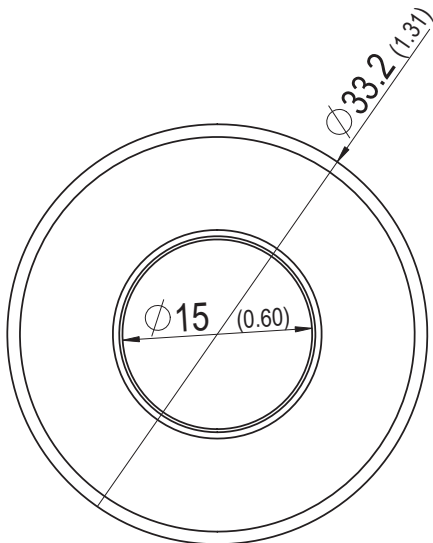

Kenmerken

Productsegment	Reflectoren en optiek
Product	Reflectoren
Productuitvoering	Standaardreflectoren
Beschrijving	Rond, insteekbaar voor platen
Bevestigingswijze	Insteekbaar
Materiaal	ABS
Bedrijfsomgevingstemperatuur	-20 °C ... +65 °C
Diameter	32 mm

Maattekening

Afmetingen in mm (inch)

SICK IN ÉÉN OOGOPSLAG

SICK is één van de toonaangevende fabrikanten van intelligente sensoren en sensoroplossingen voor industriële toepassingen. Ons unieke aanbod van producten en services is de perfecte basis voor een veilige en efficiënte besturing van processen, voor de bescherming van mensen tegen ongevallen en het voorkomen van milieuverontreiniging.