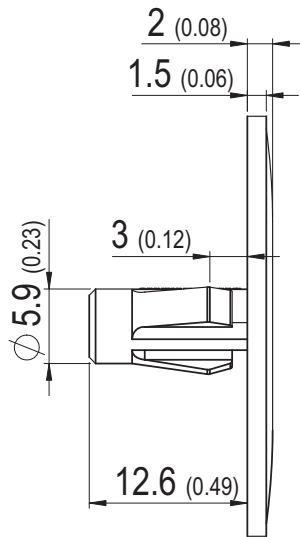

Kenmerken

Productsegment	Reflectoren en optiek
Product	Reflectoren
Productuitvoering	Standaardreflectoren
Beschrijving	Rond, insteekbaar voor platen
Bevestigingswijze	Insteekbaar
Materiaal	ABS
Bedrijfsomgevingstemperatuur	-20 °C ... +65 °C
Diameter	32 mm

Maattekening

Afmetingen in mm (inch)

SICK IN ÉÉN OOGOPSLAG

SICK is één van de toonaangevende fabrikanten van intelligente sensoren en sensoroplossingen voor industriële toepassingen. Ons unieke aanbod van producten en services is de perfecte basis voor een veilige en efficiënte besturing van processen, voor de bescherming van mensen tegen ongevallen en het voorkomen van milieuverontreiniging.