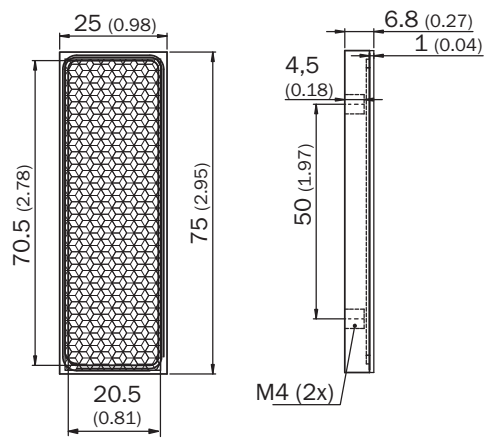

Kenmerken

Productsegment	Reflectoren en optiek
Product	Reflectoren
Productuitvoering	Microtriple-reflectoren
Beschrijving	Microtriple, vlak, geschikt voor lasersensoren
Speciale toepassingen	Geschikt voor laserfotocellen, detectie van transparante objecten met LED-fotocellen
Bevestigingswijze	Schroefbaar
Materiaal	PMMA/ABS
Bedrijfsomgevingstemperatuur	-30 °C ... +65 °C
Afmetingen (b x h x l)	75 mm x 25 mm

Maattekening

Afmetingen in mm (inch)

SICK IN ÉÉN OOGOPSLAG

SICK is één van de toonaangevende fabrikanten van intelligente sensoren en sensoroplossingen voor industriële toepassingen. Ons unieke aanbod van producten en services is de perfecte basis voor een veilige en efficiënte besturing van processen, voor de bescherming van mensen tegen ongevallen en het voorkomen van milieuverontreiniging.