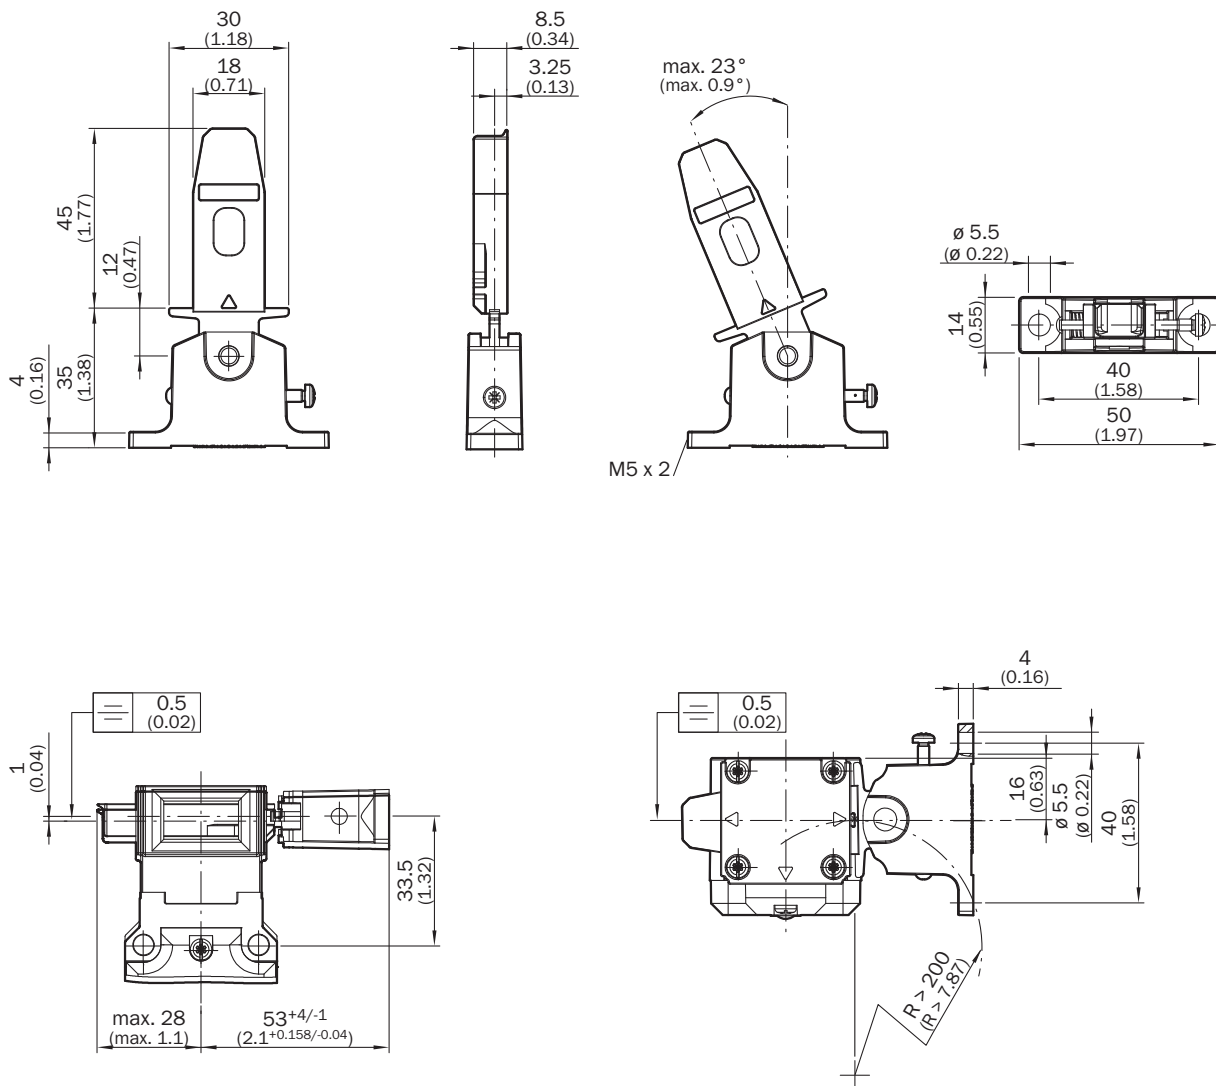

Gedetailleerde technische specificaties

Kenmerken

Productsegment	Actuator en grendel
Product	Actuator voor RFID-veiligheidsschakelaar
Beschrijving	Radiusactuator voor links scharnierende deuren
Geschikt voor	TR110 Lock
Leveringsomvang	Inclusief twee veiligheidsschroeven M5

Certificaten

EU declaration of conformity	✓
UK declaration of conformity	✓
ACMA declaration of conformity	✓
China RoHS	✓

Maattekening

Afmetingen in mm (inch)

SICK IN ÉÉN OOGOPSLAG

SICK is één van de toonaangevende fabrikanten van intelligente sensoren en sensoroplossingen voor industriële toepassingen. Ons unieke aanbod van producten en services is de perfecte basis voor een veilige en efficiënte besturing van processen, voor de bescherming van mensen tegen ongevallen en het voorkomen van milieuverontreiniging.