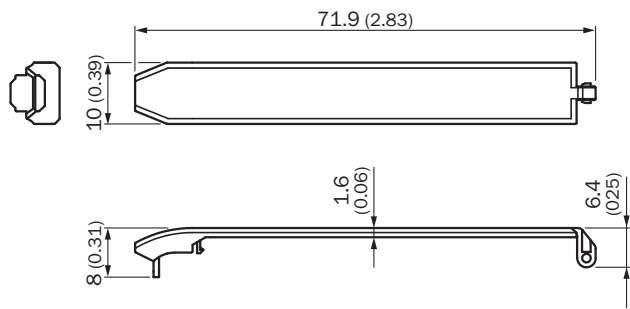

Gedetailleerde technische specificaties

Kenmerken

Productsegment	Apparatuurbescherming en apparatuuronderhoud
Product	Beschermkappen en -afdekkingen
Beschrijving	Beschermkap voor GLL170, ca. 160° opklapbaar
Materiaal	PC
Bedrijfsomgevingstemperatuur	-25 °C ... +55 °C
Opslagtemperatuur	-40 °C ... +70 °C

Maattekening

Afmetingen in mm (inch)

SICK IN ÉÉN OOGOPSLAG

SICK is één van de toonaangevende fabrikanten van intelligente sensoren en sensoroplossingen voor industriële toepassingen. Ons unieke aanbod van producten en services is de perfecte basis voor een veilige en efficiënte besturing van processen, voor de bescherming van mensen tegen ongevallen en het voorkomen van milieuverontreiniging.