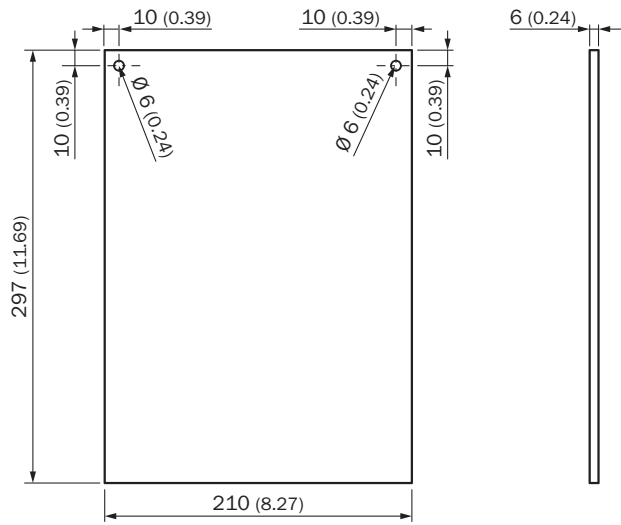

Gedetailleerde technische specificaties

Kenmerken

Productsegment	Hulpmiddelen voor inbedrijfname en testmiddelen
Product	Testmiddel
Beschrijving	Doelobject voor afstellen van een PLR-coördinatenstelsel, grijs 216 mm x 162 mm

Maattekening

Afmetingen in mm (inch)

SICK IN ÉÉN OOGOPSLAG

SICK is één van de toonaangevende fabrikanten van intelligente sensoren en sensoroplossingen voor industriële toepassingen. Ons unieke aanbod van producten en services is de perfecte basis voor een veilige en efficiënte besturing van processen, voor de bescherming van mensen tegen ongevallen en het voorkomen van milieuverontreiniging.