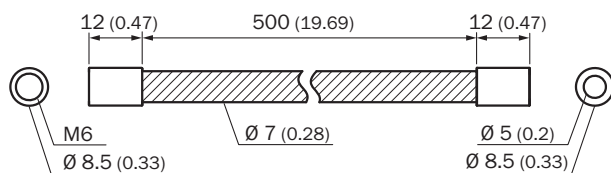

Gedetailleerde technische specificaties

Kenmerken

Productsegment	Apparatuurbescherming en apparatuuronderhoud
Product	Veiligheidsbehuizing
Beschrijving	Metalen beschermingslang voor LL3-lichtgeleiders met M6-schroefdraadkop, lengte 500 mm
Leveringsomvang	1 stuk
Materiaal	Roestvast staal

Maattekening

Afmetingen in mm (inch)

SICK IN ÉÉN OOGOPSLAG

SICK is één van de toonaangevende fabrikanten van intelligente sensoren en sensoroplossingen voor industriële toepassingen. Ons unieke aanbod van producten en services is de perfecte basis voor een veilige en efficiënte besturing van processen, voor de bescherming van mensen tegen ongevallen en het voorkomen van milieuverontreiniging.