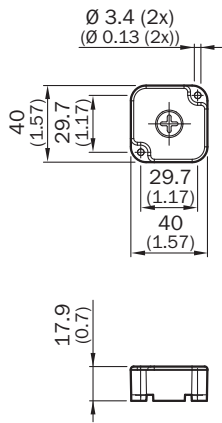

Maattekening

Afmetingen in mm (inch)

SICK IN ÉÉN OOGOPSLAG

SICK is één van de toonaangevende fabrikanten van intelligente sensoren en sensoroplossingen voor industriële toepassingen. Ons unieke aanbod van producten en services is de perfecte basis voor een veilige en efficiënte besturing van processen, voor de bescherming van mensen tegen ongevallen en het voorkomen van milieuverontreiniging.