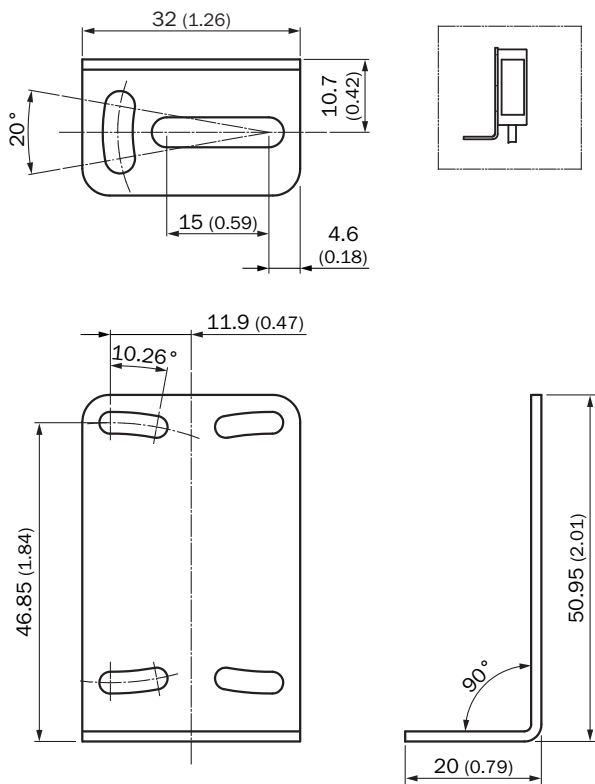

### BESTELINFORMATIE

Type	Artikelnr.
BEF-OD1-B	<a href="#">5328344</a>

Verdere apparaatvarianten en accessoires op [www.sick.com/Houders](http://www.sick.com/Houders)

### GEDETAILEERDE TECHNISCHE SPECIFICATIES

## MAATTEKENING

Afmetingen in mm (inch)

Meer informatie en geschikte accessoires, toepassingsvoorbeelden en downloads zoals CAD-maatmodellen, gebruiksaanwijzingen en software vindt u onder [www.sick.com/5328344](http://www.sick.com/5328344)