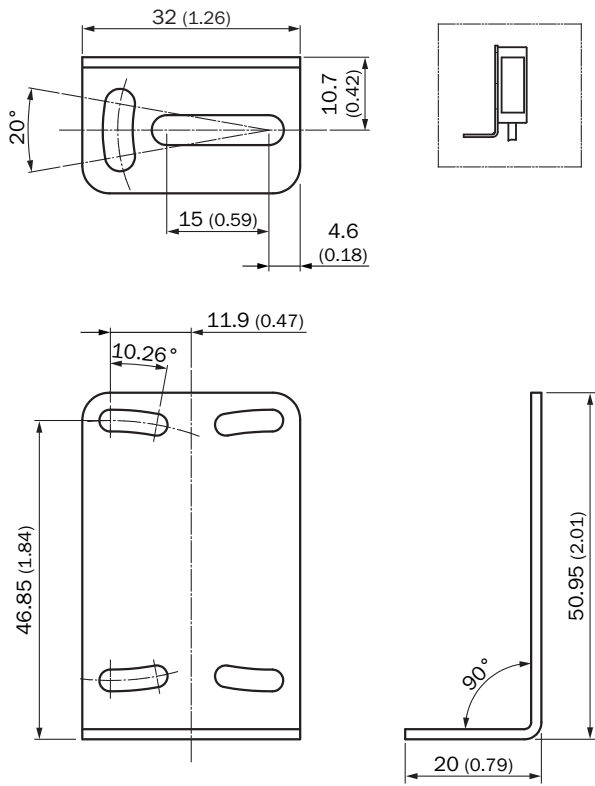

BEF-OD1-B

Houders

BEVESTIGINGSTECHNIEK

SICK
Sensor Intelligence.

Bestelinformatie

Type	Artikelnr.
BEF-OD1-B	5328344

Meer apparaatuitvoeringen en accessoires → www.sick.com/Houders

Gedetailleerde technische specificaties

Kenmerken

Accessoiregroep	Bevestigingstechniek
Accessoierfamilie	Houders
Beschrijving	Bevestigingshoek, geen afstelhouder
Materiaal	Roestvast staal
Bevestigingswijze	Houders

Classificaties

ECLASS 5.0	27279202
ECLASS 5.1.4	27279202
ECLASS 6.0	27279202
ECLASS 6.2	27279202
ECLASS 7.0	27279202
ECLASS 8.0	27279202
ECLASS 8.1	27279202
ECLASS 9.0	27273701
ECLASS 10.0	27273701
ECLASS 11.0	27273701
ECLASS 12.0	27273701
ETIM 5.0	EC002615
ETIM 6.0	EC002615
ETIM 7.0	EC002615
ETIM 8.0	EC002615
UNSPSC 16.0901	32131023

Maattekening

Afmetingen in mm (inch)

SICK IN ÉÉN OOGOPSLAG

SICK is één van de toonaangevende fabrikanten van intelligente sensoren en sensoroplossingen voor industriële toepassingen. Ons unieke aanbod van producten en services is de perfecte basis voor een veilige en efficiënte besturing van processen, voor de bescherming van mensen tegen ongevallen en het voorkomen van milieuverontreiniging.