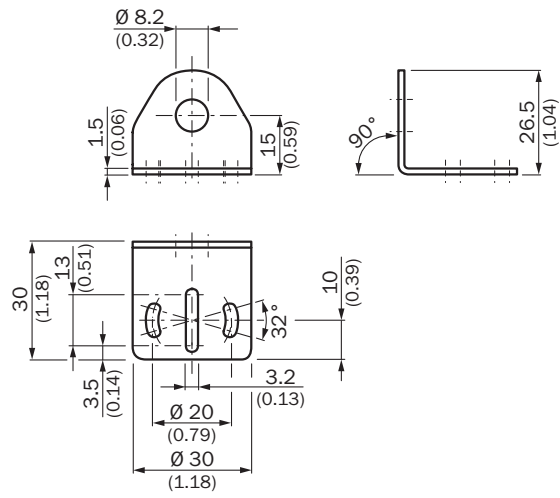

BEF-WN-M08

Houders

BEVESTIGINGSTECHNIEK

SICK
Sensor Intelligence.

Bestelinformatie

Type	Artikelnr.
BEF-WN-M08	5321721

Meer apparaatuitvoeringen en accessoires → www.sick.com/Houders

Gedetailleerde technische specificaties

Kenmerken

Accessoiregroep	Bevestigingstechniek
Accessoierfamilie	Houders
Beschrijving	Bevestigingshoek voor M8-sensoren
Materiaal	Staal, verzinkt
Leveringsomvang	Zonder bevestigingsmateriaal
Bevestigingswijze	Houders

Maattekening

Afmetingen in mm (inch)

SICK IN ÉÉN OOGOPSLAG

SICK is één van de toonaangevende fabrikanten van intelligente sensoren en sensoroplossingen voor industriële toepassingen. Ons unieke aanbod van producten en services is de perfecte basis voor een veilige en efficiënte besturing van processen, voor de bescherming van mensen tegen ongevallen en het voorkomen van milieuverontreiniging.