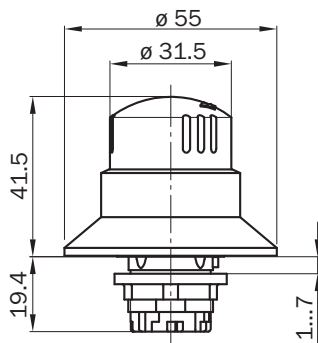

## Mechanica

<b>Afmetingen</b>	55 mm x 61 mm
<b>Inbouwdiameter</b>	22 mm
<b>Gewicht</b>	65 g
<b>Materiaal behuizing</b>	Kunststof
<b>Mechanische levensduur</b>	50.000 schakelcycli

Maattekening

Afmetingen in mm (inch)