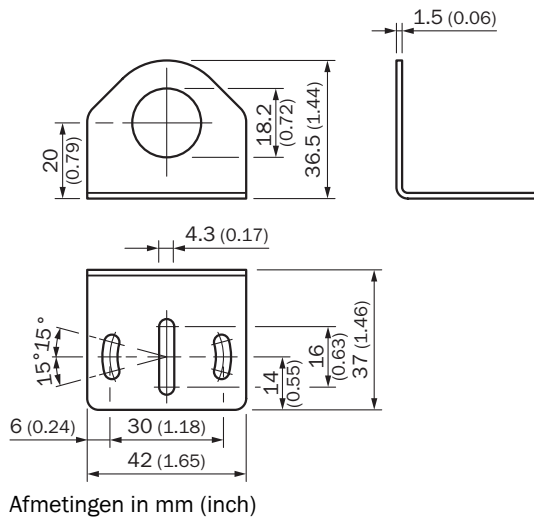

Maattekening