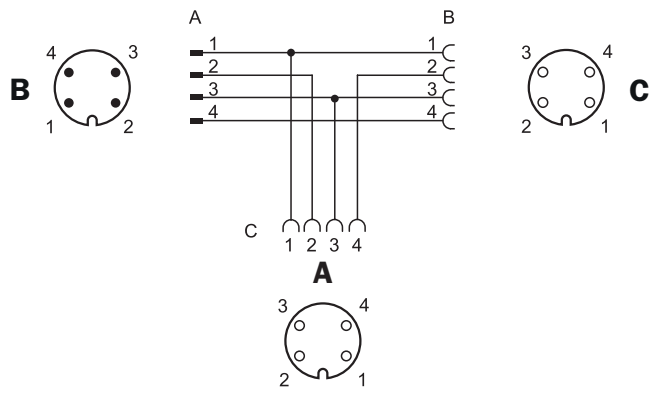

Aansluitschema