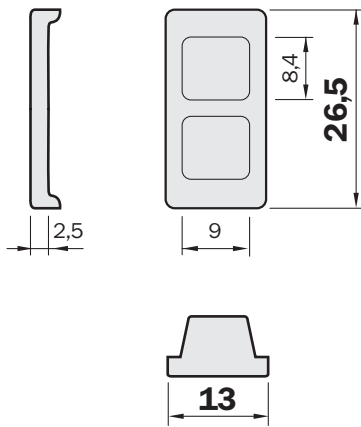

Maattekening

Afmetingen in mm (inch)

SICK IN ÉÉN OOGOPSLAG

SICK is één van de toonaangevende fabrikanten van intelligente sensoren en sensoroplossingen voor industriële toepassingen. Ons unieke aanbod van producten en services is de perfecte basis voor een veilige en efficiënte besturing van processen, voor de bescherming van mensen tegen ongevallen en het voorkomen van milieuverontreiniging.