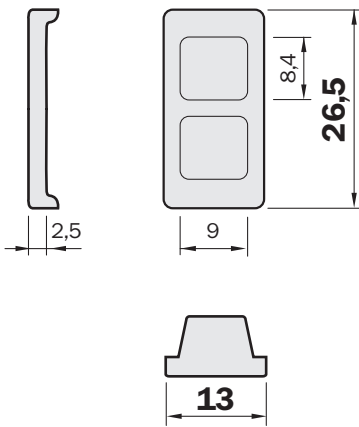

Kenmerken

Beschrijving	Voorzetlens voor WL130L-32 voor het genereren van een laserlijn
--------------	---

Classificaties

ECLASS 5.0	27279204
ECLASS 5.1.4	27279204
ECLASS 6.0	27279204
ECLASS 6.2	27279204
ECLASS 7.0	27279204
ECLASS 8.0	27279204
ECLASS 8.1	27279204
ECLASS 9.0	27273602
ECLASS 10.0	27273602
ECLASS 11.0	27273602
ECLASS 12.0	27273602
ETIM 5.0	EC001580
ETIM 6.0	EC001580
ETIM 7.0	EC001580
ETIM 8.0	EC001580
UNSPSC 16.0901	45121613

Maattekening

Afmetingen in mm (inch)

SICK IN ÉÉN OOGOPSLAG

SICK is één van de toonaangevende fabrikanten van intelligente sensoren en sensoroplossingen voor industriële toepassingen. Ons unieke aanbod van producten en services is de perfecte basis voor een veilige en efficiënte besturing van processen, voor de bescherming van mensen tegen ongevallen en het voorkomen van milieuverontreiniging.