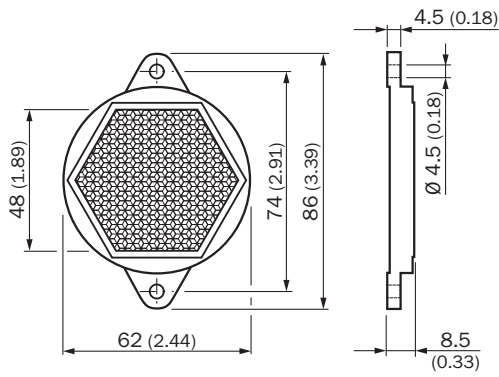

Maattekening

Afmetingen in mm (inch)