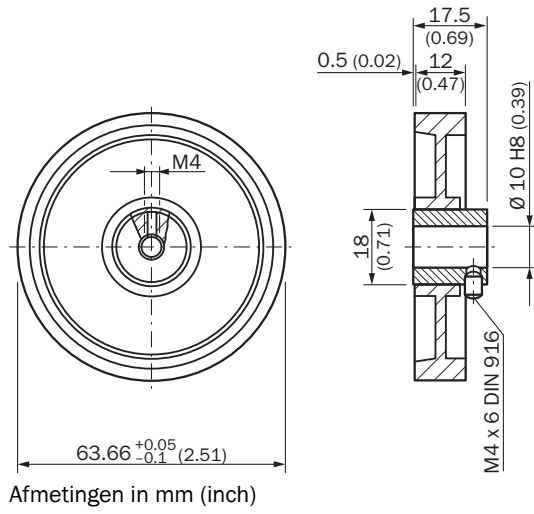

Maattekening