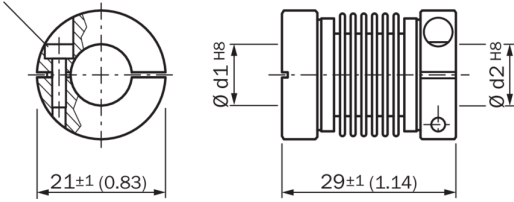

Kenmerken

Productsegment	Golfadaptie
Product	Askoppelingen
Asdiameter D1	6 mm
Asdiameter D2	10 mm
Koppeling	Balgkoppeling
Bevestigingswijze	Stelschroeven
Lengte	29 mm
Maximale snelheid	10.000 min ⁻¹
	± 4°
	120 Ncm
Beschrijving	Balgkoppeling, asdiameter 6 mm / 10 mm, maximale asverschuiving: radiaal +/- 0,25 mm, axiaal +/- 0,4 mm, haaks +/- 4°; max. toerental 10.000 tpm, -30° tot +120° Celsius, max. draaimoment 120 Ncm; materiaal: balg van roestvast staal, klemnaven van aluminium

Maattekening

Cheese-head screw
M2.5 x 8, DIN 912 A2

Afmetingen in mm (inch)

SICK IN ÉÉN OOGOPSLAG

SICK is één van de toonaangevende fabrikanten van intelligente sensoren en sensoroplossingen voor industriële toepassingen. Ons unieke aanbod van producten en services is de perfecte basis voor een veilige en efficiënte besturing van processen, voor de bescherming van mensen tegen ongevallen en het voorkomen van milieuverontreiniging.