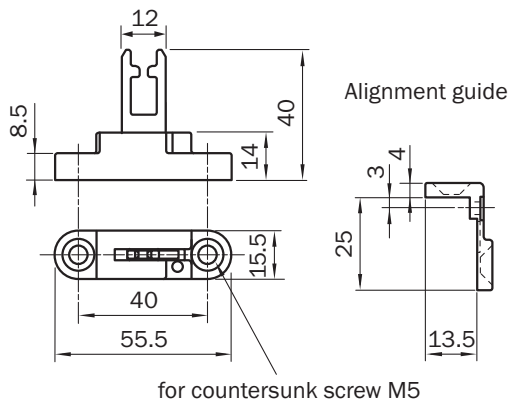

Maattekening

Afmetingen in mm (inch)