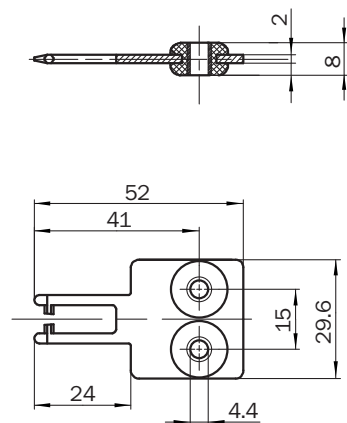

Gedetailleerde technische specificaties

Kenmerken

Accessoiregroep	Actuator voor elektromechanische veiligheidsschakelaars
Beschrijving	Dwars
Geschikt voor	i11S
Leveringsomvang	Inclusief twee veiligheidsschroeven
Constructie	Recht
Activeringsmogelijkheid	Op rubberlager
Min. deurradius	≥ 150 mm

Maattekening

Afmetingen in mm (inch)

SICK IN ÉÉN OOGOPSLAG

SICK is één van de toonaangevende fabrikanten van intelligente sensoren en sensoroplossingen voor industriële toepassingen. Ons unieke aanbod van producten en services is de perfecte basis voor een veilige en efficiënte besturing van processen, voor de bescherming van mensen tegen ongevallen en het voorkomen van milieuverontreiniging.