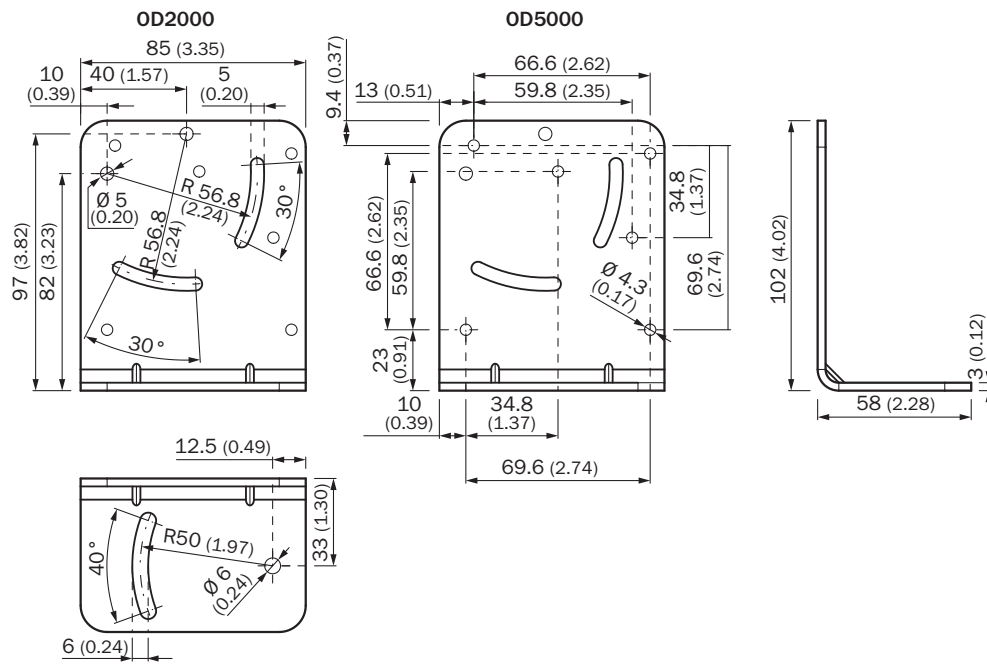

Gedetailleerde technische specificaties

Kenmerken

Accessoiregroep	Bevestigingstechniek
Accessoirefamilie	Houders
Beschrijving	Montagebeugels van roestvast staal Bevestigingshoek, staal, verzinkt incl. bevestigingsmateriaal, voor Dx50
Materiaal	Roestvast staal
Bevestigingswijze	Houders

Maattekening

Afmetingen in mm (inch)

SICK IN ÉÉN OOGOPSLAG

SICK is één van de toonaangevende fabrikanten van intelligente sensoren en sensoroplossingen voor industriële toepassingen. Ons unieke aanbod van producten en services is de perfecte basis voor een veilige en efficiënte besturing van processen, voor de bescherming van mensen tegen ongevallen en het voorkomen van milieuverontreiniging.