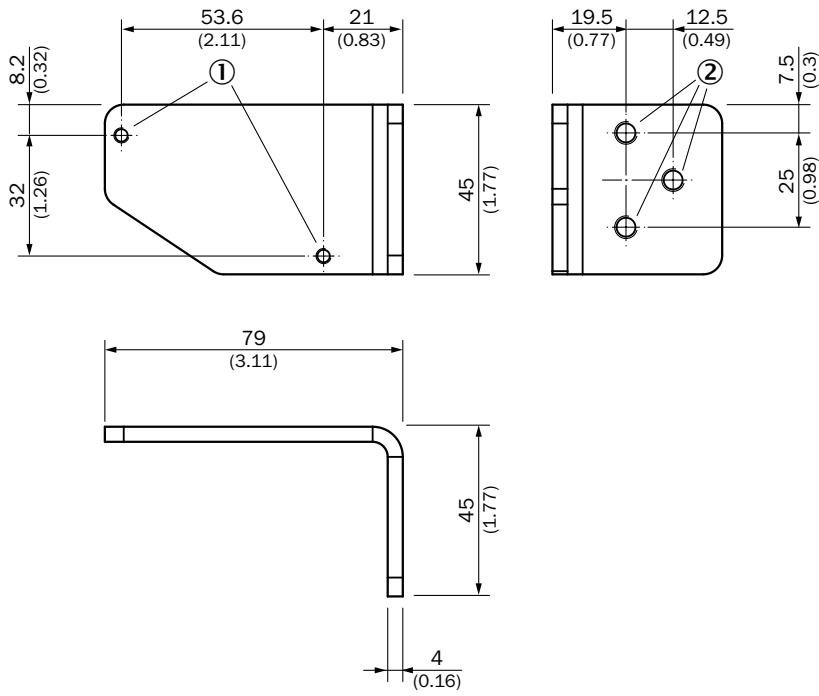

SICK

Adapterbeugel GLS100

Houders

BEVESTIGINGSTECHNIEK

SICK
Sensor Intelligence.

Bestelinformatie

Type	Artikelnr.
Adapterbeugel GLS100	4111249

Meer apparaatuitvoeringen en accessoires → www.sick.com/Houders

Gedetailleerde technische specificaties

Kenmerken

Accessoiregroep	Bevestigingstechniek
Accessoierfamilie	Houders
Beschrijving	Adapterbeugel voor eenvoudige montage van de GLS1 in geval van een bestaand gatenpatroon Afsteleenheid voor DS/DT500, roestvast staal (1.4301), incl. bevestigingsmateriaal
Geschikt voor	GLS100
Materiaal	Staal, verzinkt
Leveringsomvang	Adapterbeugel, schroevenset voor adapterbeugel en GLS1
Bevestigingswijze	Adapter

Maattekening

Afmetingen in mm (inch)

- ① Bevestigingsschroefdraad M4
- ② Bevestigingsschroefdraad M6

SICK IN ÉÉN OOGOPSLAG

SICK is één van de toonaangevende fabrikanten van intelligente sensoren en sensoroplossingen voor industriële toepassingen. Ons unieke aanbod van producten en services is de perfecte basis voor een veilige en efficiënte besturing van processen, voor de bescherming van mensen tegen ongevallen en het voorkomen van milieuverontreiniging.