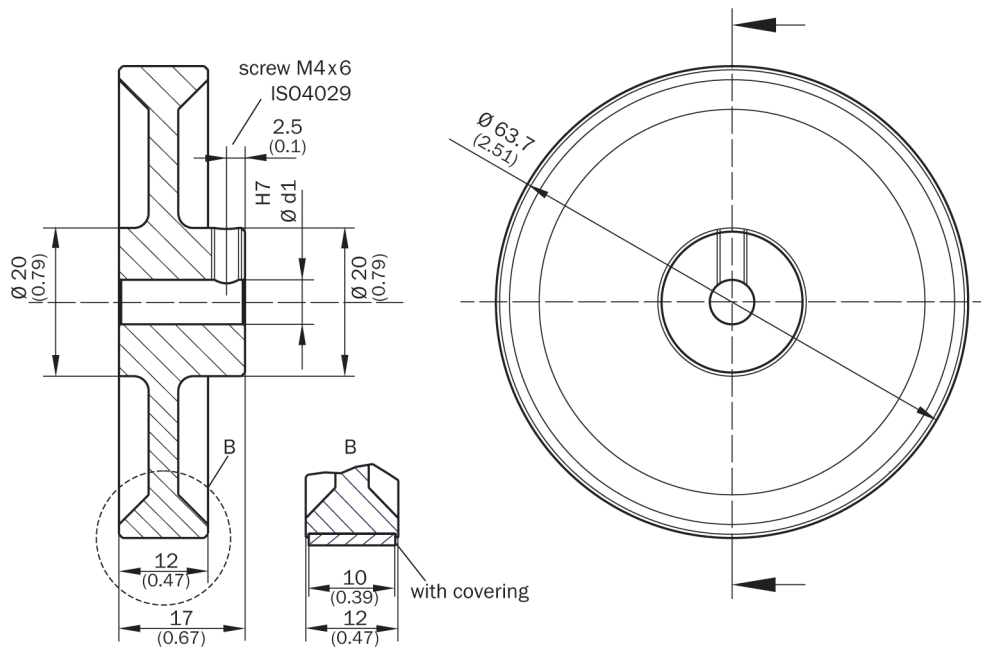

BEF-MR06200APN

Meetwielen

MEETWIELEN EN MEETWIELMECHANISMEN

SICK
Sensor Intelligence.

Bestelinformatie

Type	Artikelnr.
BEF-MR06200APN	4084747

Meer apparaatuitvoeringen en accessoires → www.sick.com/Meetwielen

Gedetailleerde technische specificaties

Kenmerken

Productsegment	Meetwielen en meetwielmechanismen
Product	Meetwielen
Beschrijving	Aluminium-meetwiel met polyurethaan-oppervlak met noppen voor massieve as 6 mm, omtrek 200 mm
Omtrek	200 mm
Binnendiameter	6 mm
Eigenschap van de oppervlak meetwiel	Polyurethaan met noppen
Productuitvoering	Meetwiel
Boringdiameter	6 mm
Bedrijfstemperatuur	-30 °C ... +80 °C

Maattekening

Afmetingen in mm (inch)

SICK IN ÉÉN OOGOPSLAG

SICK is één van de toonaangevende fabrikanten van intelligente sensoren en sensoroplossingen voor industriële toepassingen. Ons unieke aanbod van producten en services is de perfecte basis voor een veilige en efficiënte besturing van processen, voor de bescherming van mensen tegen ongevallen en het voorkomen van milieuverontreiniging.