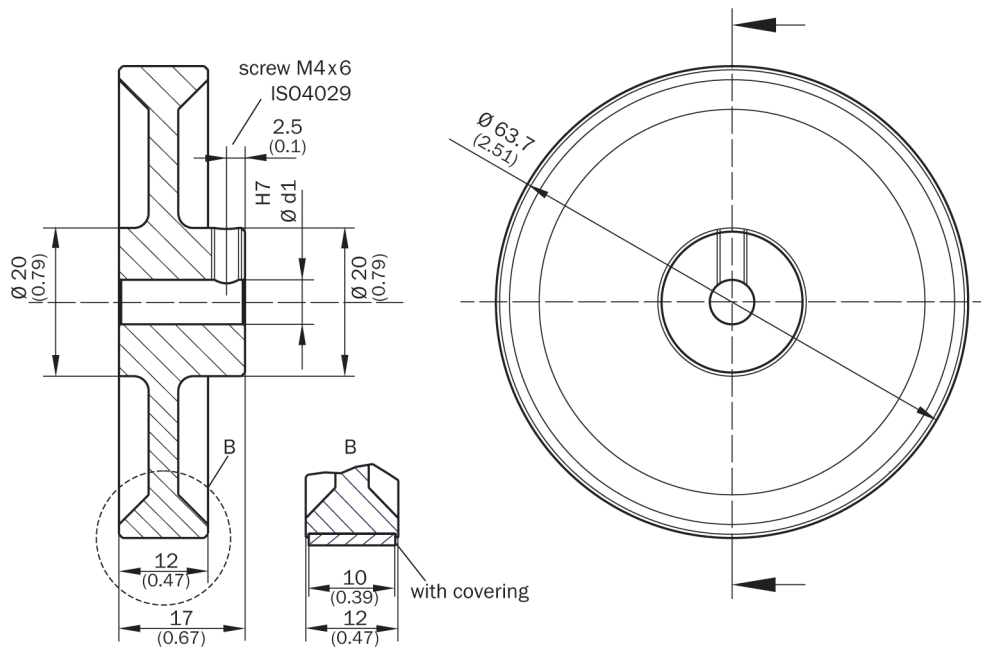

BEF-MR06200AK

Meetwielen

MEETWIELEN EN MEETWIELMECHANISMEN

SICK
Sensor Intelligence.

Bestelinformatie

Type	Artikelnr.
BEF-MR06200AK	4084745

Meer apparaatuitvoeringen en accessoires → www.sick.com/Meetwielen

Gedetailleerde technische specificaties

Kenmerken

Productsegment	Meetwielen en meetwielmechanismen
Product	Meetwielen
Beschrijving	Aluminium-meetwiel, oppervlak met kruiskarteling voor massieve as 6 mm, omtrek 200 mm
Omtrek	200 mm
Binnendiameter	6 mm
Eigenschap van de oppervlak meetwiel	Kruiskarteling van aluminium
Productuitvoering	Meetwiel
Boringdiameter	6 mm
Bedrijfstemperatuur	-30 °C ... +80 °C

Maattekening

Afmetingen in mm (inch)

SICK IN ÉÉN OOGOPSLAG

SICK is één van de toonaangevende fabrikanten van intelligente sensoren en sensoroplossingen voor industriële toepassingen. Ons unieke aanbod van producten en services is de perfecte basis voor een veilige en efficiënte besturing van processen, voor de bescherming van mensen tegen ongevallen en het voorkomen van milieuverontreiniging.