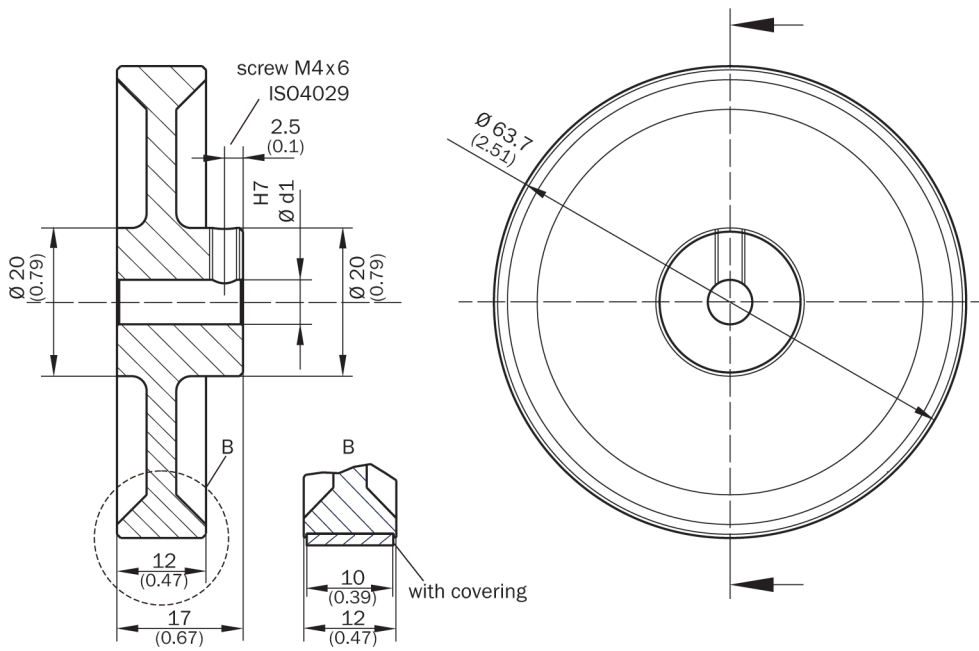

BEF-MR08200APN

Meetwielen

MEETWIELEN EN MEETWIELMECHANISMEN

SICK
Sensor Intelligence.

Bestelinformatie

Type	Artikelnr.
BEF-MR08200APN	4084743

Meer apparaatuitvoeringen en accessoires → www.sick.com/Meetwielen

Gedetailleerde technische specificaties

Kenmerken

Productsegment	Meetwielen en meetwielmechanismen
Product	Meetwielen
Beschrijving	Aluminium-meetwiel met polyurethaan-oppervlak met noppen voor massieve as 8 mm, omtrek 200 mm
Omtrek	200 mm
Binnendiameter	8 mm
Eigenschap van de oppervlak meetwiel	Polyurethaan met noppen
Productuitvoering	Meetwiel
Boringdiameter	8 mm
Bedrijfstemperatuur	-30 °C ... +80 °C

Maattekening

Afmetingen in mm (inch)

SICK IN ÉÉN OOGOPSLAG

SICK is één van de toonaangevende fabrikanten van intelligente sensoren en sensoroplossingen voor industriële toepassingen. Ons unieke aanbod van producten en services is de perfecte basis voor een veilige en efficiënte besturing van processen, voor de bescherming van mensen tegen ongevallen en het voorkomen van milieuverontreiniging.