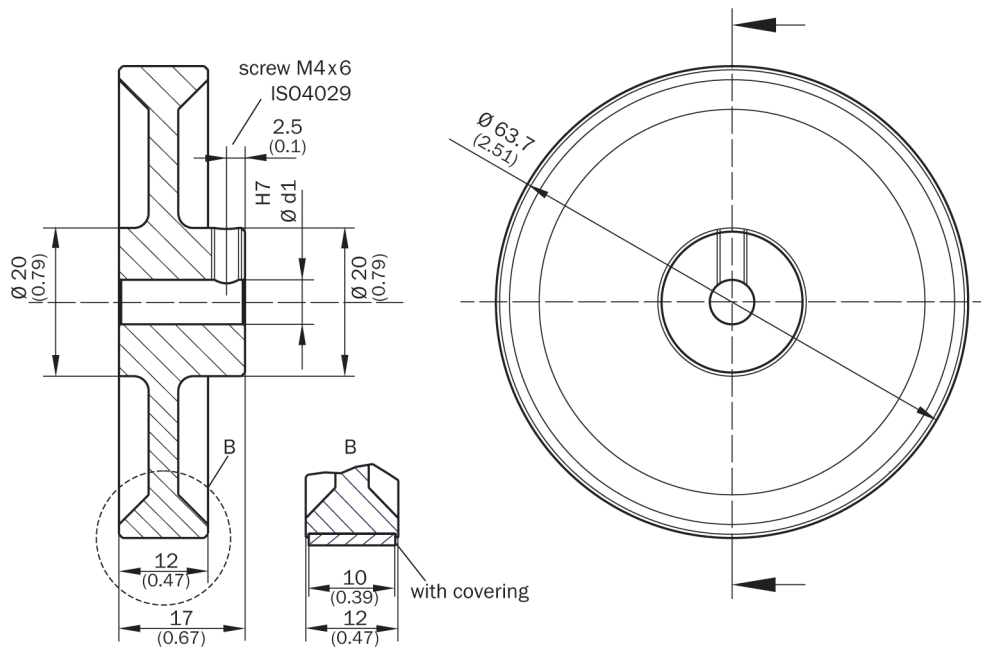

BEF-MR08200AP

Meetwielen

MEETWIELEN EN MEETWIELMECHANISMEN

SICK
Sensor Intelligence.

Bestelinformatie

Type	Artikelnr.
BEF-MR08200AP	4084742

Meer apparaatuitvoeringen en accessoires → www.sick.com/Meetwielen

Gedetailleerde technische specificaties

Kenmerken

Productsegment	Meetwielen en meetwielmechanismen
Product	Meetwielen
Beschrijving	Aluminium-meetwiel met glad polyurethaan-oppervlak voor massieve as 8 mm, omtrek 200 mm
Omtrek	200 mm
Binnendiameter	8 mm
Eigenschap van de oppervlak meetwiel	Polyurethaan glad
Productuitvoering	Meetwiel
Boringdiameter	8 mm
Bedrijfstemperatuur	-30 °C ... +80 °C

Maattekening

Afmetingen in mm (inch)

SICK IN ÉÉN OOGOPSLAG

SICK is één van de toonaangevende fabrikanten van intelligente sensoren en sensoroplossingen voor industriële toepassingen. Ons unieke aanbod van producten en services is de perfecte basis voor een veilige en efficiënte besturing van processen, voor de bescherming van mensen tegen ongevallen en het voorkomen van milieuverontreiniging.