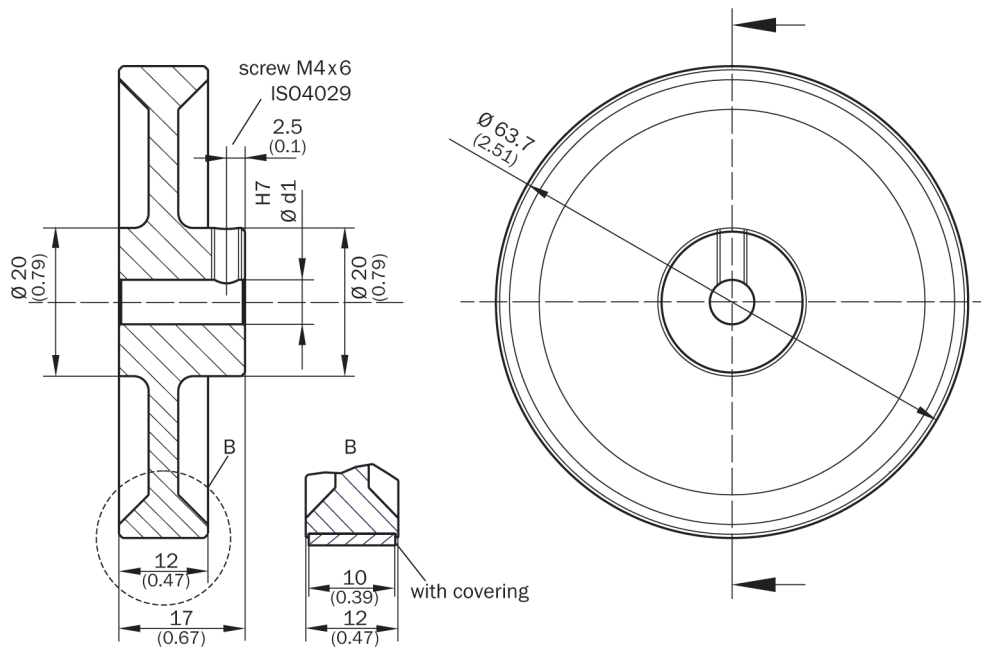

BEF-MR08200AK

Meetwielen

MEETWIELEN EN MEETWIELMECHANISMEN

SICK
Sensor Intelligence.

Bestelinformatie

Type	Artikelnr.
BEF-MR08200AK	4084741

Meer apparaatuitvoeringen en accessoires → www.sick.com/Meetwielen

Gedetailleerde technische specificaties

Kenmerken

Productsegment	Meetwielen en meetwielmechanismen
Product	Meetwielen
Beschrijving	Aluminium-meetwiel, oppervlak met kruiskarteling voor massieve as 8 mm, omtrek 200 mm
Omtrek	200 mm
Binnendiameter	8 mm
Eigenschap van de oppervlak meetwiel	Kruiskarteling van aluminium
Productuitvoering	Meetwiel
Boringdiameter	8 mm
Bedrijfstemperatuur	-30 °C ... +80 °C

Maattekening

Afmetingen in mm (inch)

SICK IN ÉÉN OOGOPSLAG

SICK is één van de toonaangevende fabrikanten van intelligente sensoren en sensoroplossingen voor industriële toepassingen. Ons unieke aanbod van producten en services is de perfecte basis voor een veilige en efficiënte besturing van processen, voor de bescherming van mensen tegen ongevallen en het voorkomen van milieuverontreiniging.