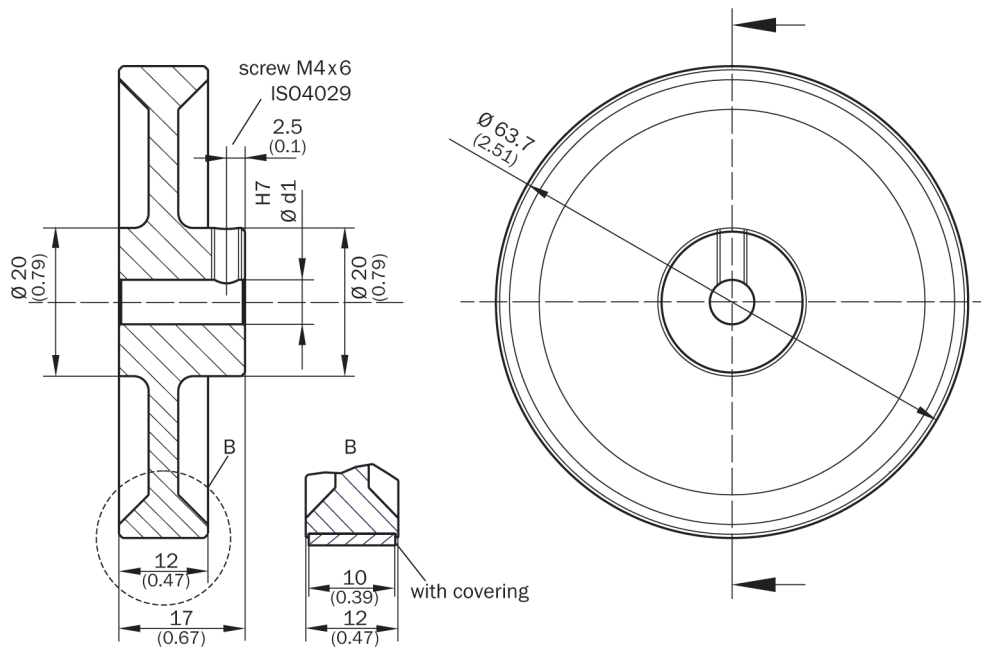

BEF-MR10200APG

Meetwielen

MEETWIELEN EN MEETWIELMECHANISMEN

SICK
Sensor Intelligence.

Bestelinformatie

Type	Artikelnr.
BEF-MR10200APG	4084740

Meer apparaatuitvoeringen en accessoires → www.sick.com/Meetwielen

Gedetailleerde technische specificaties

Kenmerken

Productsegment	Meetwielen en meetwielmechanismen
Product	Meetwielen
Beschrijving	Aluminium-meetwiel met geribbeld polyurethaan-oppervlak voor massieve as 10 mm, omtrek 200 mm
Omtrek	200 mm
Binnendiameter	10 mm
Eigenschap van de oppervlak meetwiel	Polyurethaan geribbeld
Productuitvoering	Meetwiel
Boringdiameter	10 mm
Bedrijfstemperatuur	-30 °C ... +80 °C

Maattekening

Afmetingen in mm (inch)

SICK IN ÉÉN OOGOPSLAG

SICK is één van de toonaangevende fabrikanten van intelligente sensoren en sensoroplossingen voor industriële toepassingen. Ons unieke aanbod van producten en services is de perfecte basis voor een veilige en efficiënte besturing van processen, voor de bescherming van mensen tegen ongevallen en het voorkomen van milieuverontreiniging.