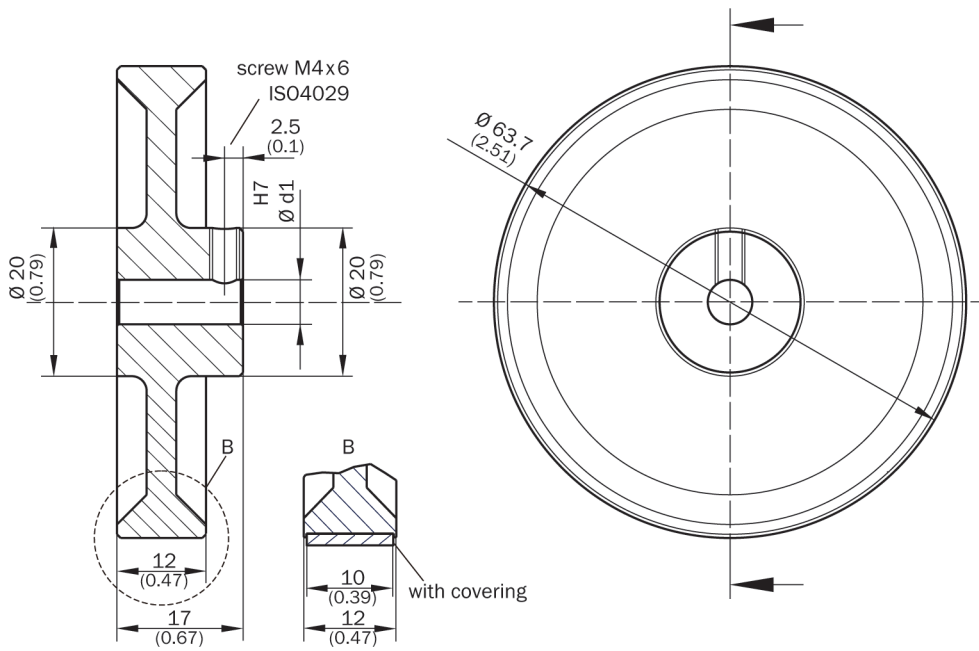

BEF-MR10200APN

Meetwielen

MEETWIELEN EN MEETWIELMECHANISMEN

SICK
Sensor Intelligence.

Bestelinformatie

Type	Artikelnr.
BEF-MR10200APN	4084739

Meer apparaatuitvoeringen en accessoires → www.sick.com/Meetwielen

Gedetailleerde technische specificaties

Kenmerken

Productsegment	Meetwielen en meetwielmechanismen
Product	Meetwielen
Beschrijving	Aluminium-meetwiel met polyurethaan-oppervlak met noppen voor massieve as 10 mm, omtrek 200 mm
Omtrek	200 mm
Binnendiameter	10 mm
Eigenschap van de oppervlak meetwiel	Polyurethaan met noppen
Productuitvoering	Meetwiel
Bedrijfstemperatuur	-30 °C ... +80 °C

Maattekening

Afmetingen in mm (inch)

SICK IN ÉÉN OOGOPSLAG

SICK is één van de toonaangevende fabrikanten van intelligente sensoren en sensoroplossingen voor industriële toepassingen. Ons unieke aanbod van producten en services is de perfecte basis voor een veilige en efficiënte besturing van processen, voor de bescherming van mensen tegen ongevallen en het voorkomen van milieuverontreiniging.