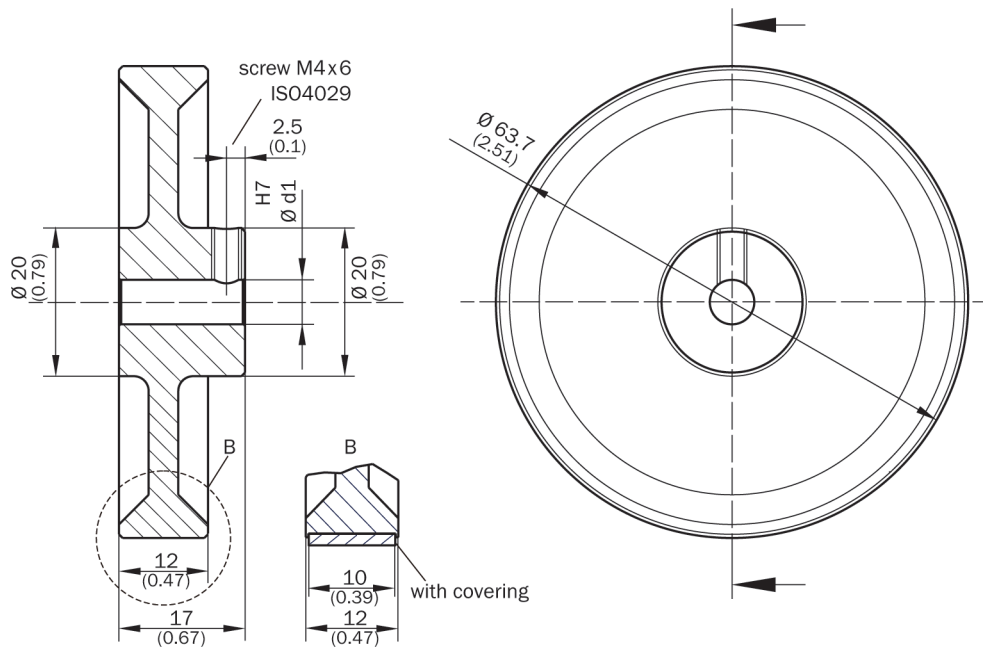

BEF-MR10200AP

Meetwielen

MEETWIELEN EN MEETWIELMECHANISMEN

SICK
Sensor Intelligence.

Bestelinformatie

Type	Artikelnr.
BEF-MR10200AP	4084738

Meer apparaatuitvoeringen en accessoires → www.sick.com/Meetwielen

Gedetailleerde technische specificaties

Kenmerken

Productsegment	Meetwielen en meetwielmechanismen
Product	Meetwielen
Beschrijving	Aluminium-meetwiel met glad polyurethaan-oppervlak voor massieve as 10 mm, omtrek 200 mm
Omtrek	200 mm
Binnendiameter	10 mm
Eigenschap van de oppervlak meetwiel	Polyurethaan glad
Productuitvoering	Meetwiel
Boringdiameter	10 mm
Bedrijfstemperatuur	-30 °C ... +80 °C

Maattekening

Afmetingen in mm (inch)

SICK IN ÉÉN OOGOPSLAG

SICK is één van de toonaangevende fabrikanten van intelligente sensoren en sensoroplossingen voor industriële toepassingen. Ons unieke aanbod van producten en services is de perfecte basis voor een veilige en efficiënte besturing van processen, voor de bescherming van mensen tegen ongevallen en het voorkomen van milieuverontreiniging.