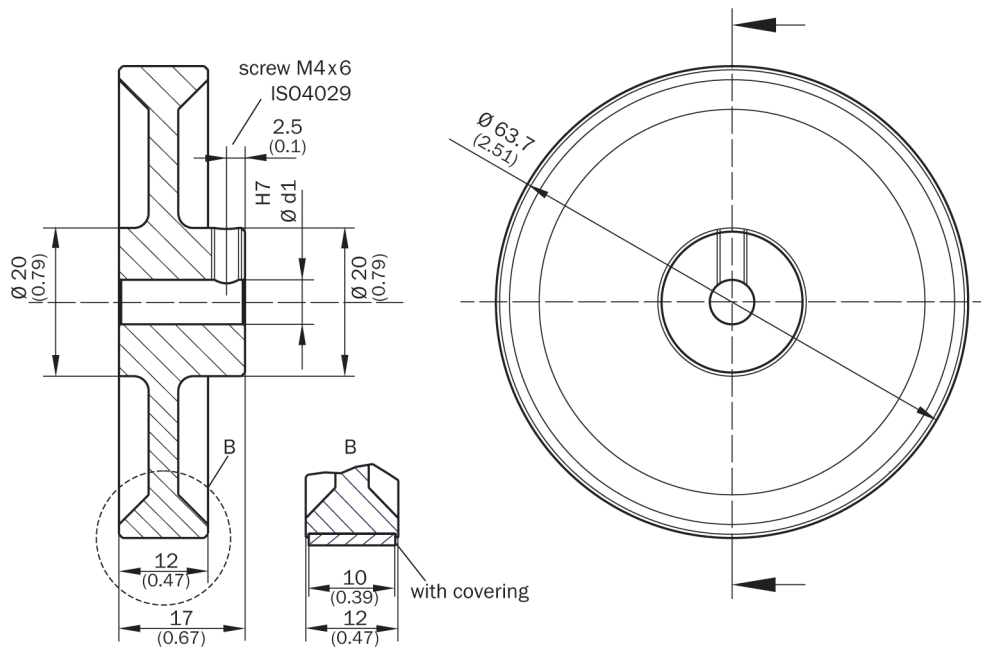

BEF-MR10200AK

Meetwielen

MEETWIELEN EN MEETWIELMECHANISMEN

SICK
Sensor Intelligence.

Bestelinformatie

Type	Artikelnr.
BEF-MR10200AK	4084737

Meer apparaatuitvoeringen en accessoires → www.sick.com/Meetwielen

Gedetailleerde technische specificaties

Kenmerken

Productsegment	Meetwielen en meetwielmechanismen
Product	Meetwielen
Beschrijving	Aluminium-meetwiel, oppervlak met kruiskarteling voor massieve as 10 mm, omtrek 200 mm
Omtrek	200 mm
Binnendiameter	10 mm
Eigenschap van de oppervlak meetwiel	Kruiskarteling van aluminium
Productuitvoering	Meetwiel
Boringdiameter	10 mm
Bedrijfstemperatuur	-30 °C ... +80 °C

Maattekening

Afmetingen in mm (inch)

SICK IN ÉÉN OOGOPSLAG

SICK is één van de toonaangevende fabrikanten van intelligente sensoren en sensoroplossingen voor industriële toepassingen. Ons unieke aanbod van producten en services is de perfecte basis voor een veilige en efficiënte besturing van processen, voor de bescherming van mensen tegen ongevallen en het voorkomen van milieuverontreiniging.