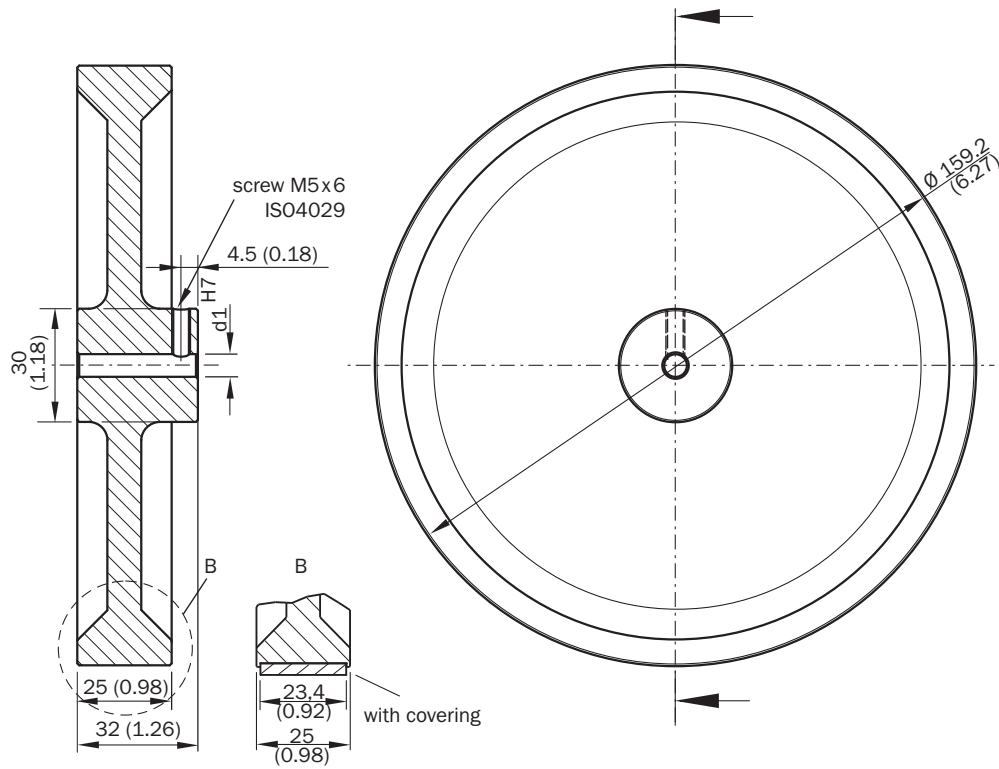

BEF-MR10500APG

Meetwielen

MEETWIELEN EN MEETWIELMECHANISMEN

SICK
Sensor Intelligence.

Bestelinformatie

Type	Artikelnr.
BEF-MR10500APG	4084736

Meer apparaatuitvoeringen en accessoires → www.sick.com/Meetwielen

Gedetailleerde technische specificaties

Kenmerken

Productsegment	Meetwielen en meetwielmechanismen
Product	Meetwielen
Beschrijving	Aluminium-meetwiel met geribbeld polyurethaan-oppervlak voor massieve as 10 mm, omtrek 500 mm
Omtrek	500 mm
Binnendiameter	10 mm
Eigenschap van de oppervlak meetwiel	Polyurethaan geribbeld
Productuitvoering	Meetwiel
Boringdiameter	10 mm
Bedrijfstemperatuur	-30 °C ... +80 °C

Maattekening

Afmetingen in mm (inch)

SICK IN ÉÉN OOGOPSLAG

SICK is één van de toonaangevende fabrikanten van intelligente sensoren en sensoroplossingen voor industriële toepassingen. Ons unieke aanbod van producten en services is de perfecte basis voor een veilige en efficiënte besturing van processen, voor de bescherming van mensen tegen ongevallen en het voorkomen van milieuverontreiniging.