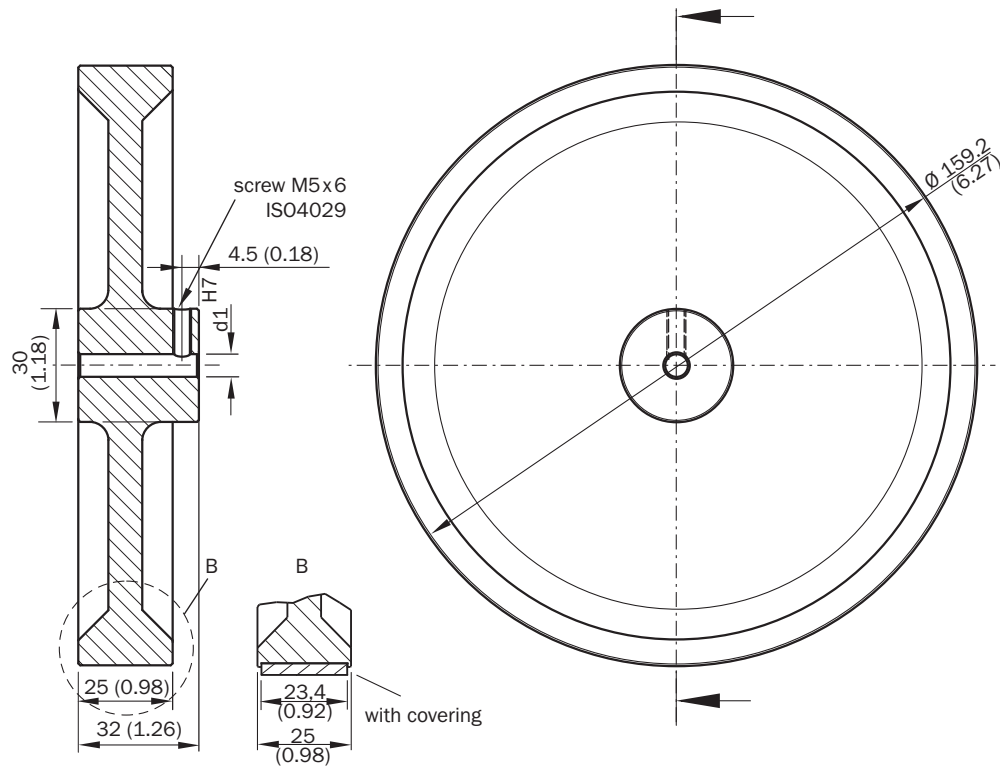

BEF-MR10500AP

Meetwielen

MEETWIELEN EN MEETWIELMECHANISMEN

SICK
Sensor Intelligence.

Bestelinformatie

Type	Artikelnr.
BEF-MR10500AP	4084734

Meer apparaatuitvoeringen en accessoires → www.sick.com/Meetwielen

Gedetailleerde technische specificaties

Kenmerken

Productsegment	Meetwielen en meetwielmechanismen
Product	Meetwielen
Beschrijving	Aluminium-meetwiel met glad polyurethaan-oppervlak voor massieve as 10 mm, omtrek 500 mm
Omtrek	500 mm
Binnendiameter	10 mm
Eigenschap van de oppervlak meetwiel	Polyurethaan glad
Productuitvoering	Meetwiel
Boringdiameter	10 mm
Bedrijfstemperatuur	-30 °C ... +80 °C

Maattekening

Afmetingen in mm (inch)

SICK IN ÉÉN OOGOPSLAG

SICK is één van de toonaangevende fabrikanten van intelligente sensoren en sensoroplossingen voor industriële toepassingen. Ons unieke aanbod van producten en services is de perfecte basis voor een veilige en efficiënte besturing van processen, voor de bescherming van mensen tegen ongevallen en het voorkomen van milieuverontreiniging.