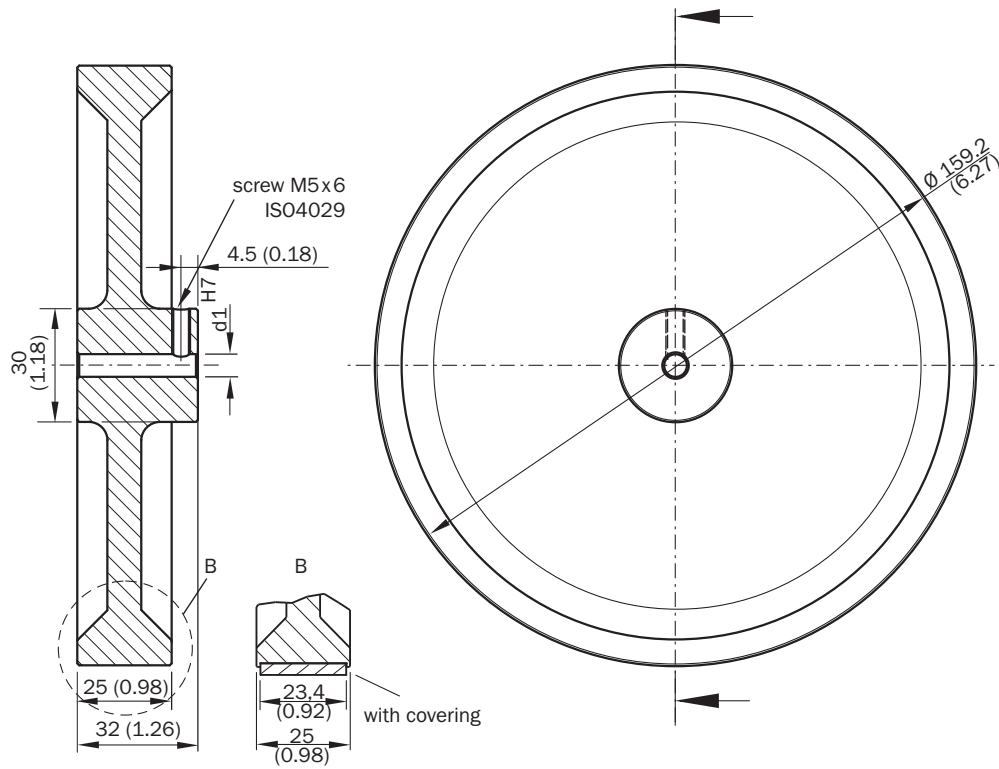

BEF-MR10500AK

Meetwielen

MEETWIELEN EN MEETWIELMECHANISMEN

SICK
Sensor Intelligence.

Bestelinformatie

Type	Artikelnr.
BEF-MR10500AK	4084733

Meer apparaatuitvoeringen en accessoires → www.sick.com/Meetwielen

Gedetailleerde technische specificaties

Kenmerken

Productsegment	Meetwielen en meetwielmechanismen
Product	Meetwielen
Beschrijving	Aluminium-meetwiel, oppervlak met kruiskarteling voor massieve as 10 mm, omtrek 500 mm
Omtrek	500 mm
Binnendiameter	10 mm
Eigenschap van de oppervlak meetwiel	Kruiskarteling van aluminium
Productuitvoering	Meetwiel
Boringdiameter	10 mm
Bedrijfstemperatuur	-30 °C ... +80 °C

Maattekening

Afmetingen in mm (inch)

SICK IN ÉÉN OOGOPSLAG

SICK is één van de toonaangevende fabrikanten van intelligente sensoren en sensoroplossingen voor industriële toepassingen. Ons unieke aanbod van producten en services is de perfecte basis voor een veilige en efficiënte besturing van processen, voor de bescherming van mensen tegen ongevallen en het voorkomen van milieuverontreiniging.