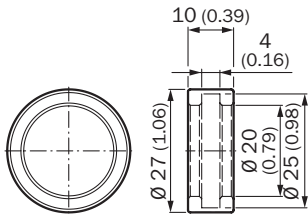

BEF-KHS-VR

Houders

BEVESTIGINGSTECHNIEK

SICK
Sensor Intelligence.

Bestelinformatie

Type	Artikelnr.
BEF-KHS-VR	4075781

Meer apparaatuitvoeringen en accessoires → www.sick.com/Houders

Gedetailleerde technische specificaties

Kenmerken

Accessoiregroep	Bevestigingstechniek
Accessoïrefamilie	Houders
Beschrijving	Verbindingsring van twee klemhouders 12 mm (klemhouder 5322626)
Materiaal	Staal, verzinkt
Leveringsomvang	Verbindingsring (zonder klemhouder)

Maattekening

Afmetingen in mm (inch)

Maattekening

Afmetingen in mm (inch)

SICK IN ÉÉN OOGOPSLAG

SICK is één van de toonaangevende fabrikanten van intelligente sensoren en sensoroplossingen voor industriële toepassingen. Ons unieke aanbod van producten en services is de perfecte basis voor een veilige en efficiënte besturing van processen, voor de bescherming van mensen tegen ongevallen en het voorkomen van milieuverontreiniging.