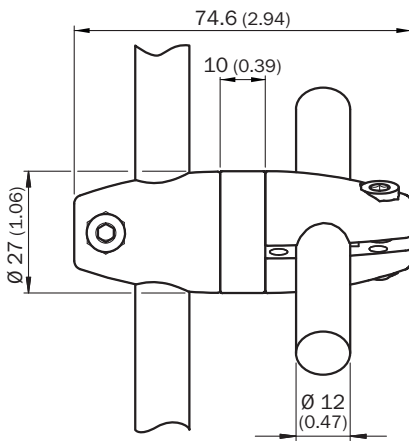

Kenmerken

Accessoiregroep	Bevestigingstechniek
Accessoïrefamilie	Houders
Beschrijving	Verbindingsring van twee klemhouders 12 mm (klemhouder 5322626)
Materiaal	Staal, verzinkt
Leveringsomvang	Verbindingsring (zonder klemhouder)

Maattekening

Afmetingen in mm (inch)

Maattekening

Afmetingen in mm (inch)

SICK IN ÉÉN OOGOPSLAG

SICK is één van de toonaangevende fabrikanten van intelligente sensoren en sensoroplossingen voor industriële toepassingen. Ons unieke aanbod van producten en services is de perfecte basis voor een veilige en efficiënte besturing van processen, voor de bescherming van mensen tegen ongevallen en het voorkomen van milieuverontreiniging.