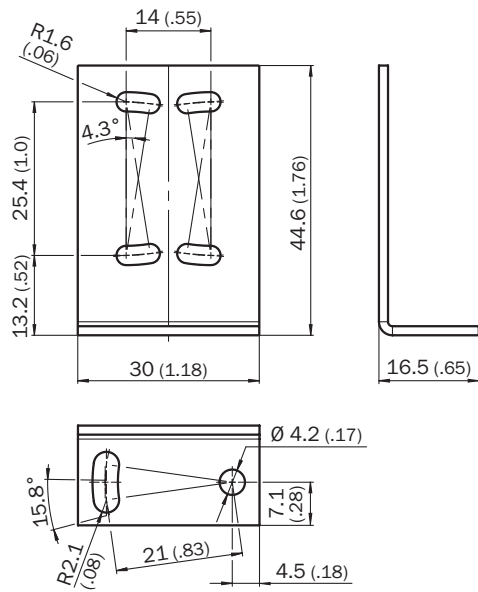

BEF-WN-W100-S01

Houders

BEVESTIGINGSTECHNIEK

SICK
Sensor Intelligence.

Bestelinformatie

Type	Artikelnr.
BEF-WN-W100-S01	4073866

Meer apparaatuitvoeringen en accessoires → www.sick.com/Houders

Gedetailleerde technische specificaties

Kenmerken

Accessoiregroep	Bevestigingstechniek
Accessoierfamilie	Houders
Beschrijving	Bevestigingshoek voor W100 met specifieke boorgatpositioneringen bevestigingshoek voor vloermontage
Geschikt voor	W8, W8G, W8 Laser, W8 Inox, G6, G6 Inox, W100 Laser, W100-2, KTM Core, KTM Prime, CSM, LUTM
Materiaal	Staal, verzinkt
Bevestigingswijze	Houders

Maattekening

Afmetingen in mm (inch)

SICK IN ÉÉN OOGOPSLAG

SICK is één van de toonaangevende fabrikanten van intelligente sensoren en sensoroplossingen voor industriële toepassingen. Ons unieke aanbod van producten en services is de perfecte basis voor een veilige en efficiënte besturing van processen, voor de bescherming van mensen tegen ongevallen en het voorkomen van milieuverontreiniging.