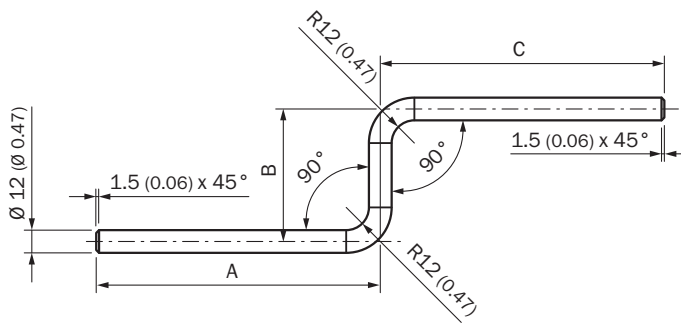

BEF-MS12Z-C

Houders

BEVESTIGINGSTECHNIEK

SICK
Sensor Intelligence.

Bestelinformatie

Type	Artikelnr.
BEF-MS12Z-C	4064563

Meer apparaatuitvoeringen en accessoires → www.sick.com/Houders

Gedetailleerde technische specificaties

Kenmerken

Accessoiregroep	Bevestigingstechniek
Accessoirefamilie	Houders
Beschrijving	Montagegastang, Z-vorm, 100 mm x 150 mm x 200 mm, staal
Materiaal	Staal, verzinkt
Leveringsomvang	Zonder bevestigingsmateriaal
Bevestigingswijze	Montagegastang

Maattekening

Afmetingen in mm (inch)

- ① BEF-MS12Z-(N)A: A = 150 mm, B = 70 mm, C = 150 mm
- ② BEF-MS12Z-(N)B: A = 150 mm, B = 70 mm, C = 250 mm
- ③ BEF-MS12Z-(N)C: A = 100 mm, B = 150 mm, C = 200 mm

SICK IN ÉÉN OOGOPSLAG