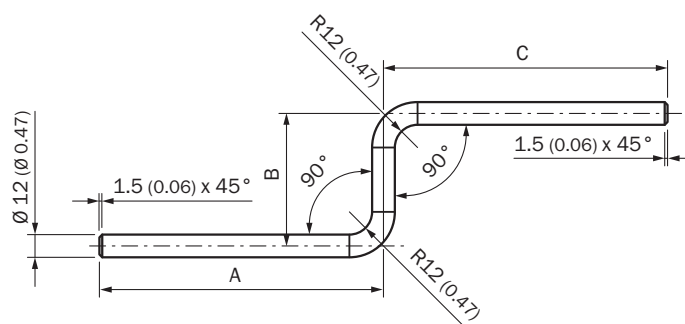

BEVESTIGINGSTECHNIEK

BEF-MS12Z-C

BESTELINFORMATIE

Type	Artikelnr.
BEF-MS12Z-C	4064563

Verdere apparaatvarianten en accessoires op www.sick.com/Houders

GEDETAILLEERDE TECHNISCHE SPECIFICATIES

KENMERKEN

Accessoiregroep	Bevestigingstechniek
Accessoirefamilie	Houders
Beschrijving	Montagegastang, Z-vorm, 100 mm x 150 mm x 200 mm, staal Montagegastang, Z-vorm, 100 mm x 150 mm x 200 mm
Materiaal	Staal, verzinkt
Leveringsomvang	Zonder bevestigingsmateriaal
Bevestigingswijze	Montagegastang

MAATTEKENING

Afmetingen in mm (inch)

- ① BEF-MS12Z-(N)A: A = 150 mm, B = 70 mm, C = 150 mm
- ② BEF-MS12Z-(N)B: A = 150 mm, B = 70 mm, C = 250 mm
- ③ BEF-MS12Z-(N)C: A = 100 mm, B = 150 mm, C = 200 mm