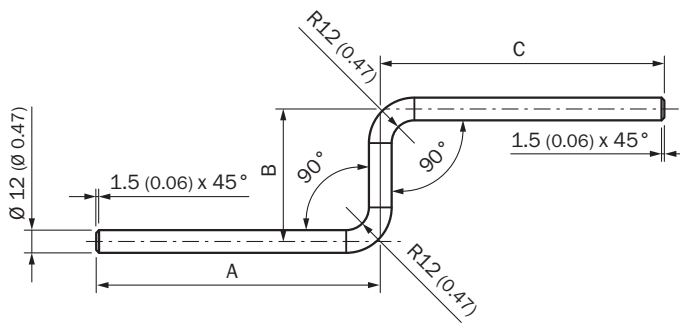

BEF-MS12Z-NB

Houders

BEVESTIGINGSTECHNIEK

SICK
Sensor Intelligence.

Bestelinformatie

Type	Artikelnr.
BEF-MS12Z-NB	4058917

Meer apparaatuitvoeringen en accessoires → www.sick.com/Houders

Gedetailleerde technische specificaties

Kenmerken

Accessoiregroep	Bevestigingstechniek
Accessoirefamilie	Houders
Materiaal	Roestvast staal (1.4571)
Beschrijving	Montagegastang, Z-vorm, 150 mm x 70 mm x 250 mm, roestvast staal
Bevestigingswijze	Montagegastang

Maattekening

Afmetingen in mm (inch)

- ① BEF-MS12Z-(N)A: A = 150 mm, B = 70 mm, C = 150 mm
- ② BEF-MS12Z-(N)B: A = 150 mm, B = 70 mm, C = 250 mm
- ③ BEF-MS12Z-(N)C: A = 100 mm, B = 150 mm, C = 200 mm

SICK IN ÉÉN OOGOPSLAG