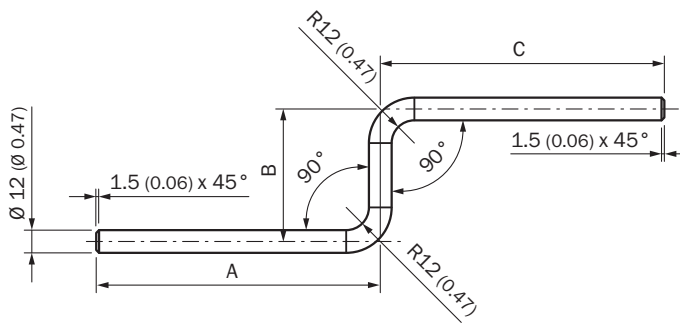

BEF-MS12Z-NB

Houders

BEVESTIGINGSTECHNIEK

SICK
Sensor Intelligence.

Bestelinformatie

Type	Artikelnr.
BEF-MS12Z-NB	4058917

Meer apparaatuitvoeringen en accessoires → www.sick.com/Houders

Gedetailleerde technische specificaties

Kenmerken

Accessoiregroep	Bevestigingstechniek
Accessoirefamilie	Houders
Beschrijving	Montagegastang, Z-vorm, 150 mm x 70 mm x 250 mm, roestvast staal
Materiaal	Roestvast staal (1.4571)
Bevestigingswijze	Montagegastang

Maattekening

Afmetingen in mm (inch)

- ① BEF-MS12Z-(N)A: A = 150 mm, B = 70 mm, C = 150 mm
- ② BEF-MS12Z-(N)B: A = 150 mm, B = 70 mm, C = 250 mm
- ③ BEF-MS12Z-(N)C: A = 100 mm, B = 150 mm, C = 200 mm

SICK IN ÉÉN OOGOPSLAG