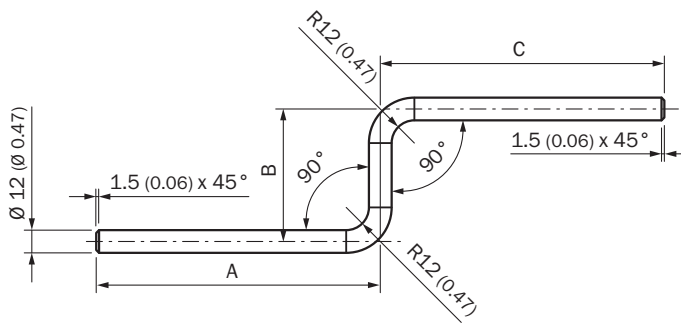

BEF-MS12Z-NA

Houders

BEVESTIGINGSTECHNIEK

SICK
Sensor Intelligence.

Bestelinformatie

Type	Artikelnr.
BEF-MS12Z-NA	4058916

Meer apparaatuitvoeringen en accessoires → www.sick.com/Houders

Gedetailleerde technische specificaties

Kenmerken

Accessoiregroep	Bevestigingstechniek
Accessoirefamilie	Houders
Beschrijving	Montagegastang, Z-vorm, 150 mm x 70 mm x 150 mm, roestvast staal
Materiaal	Roestvast staal (1.4571)
Bevestigingswijze	Montagegastang

Maattekening

Afmetingen in mm (inch)

- ① BEF-MS12Z-(N)A: $A = 150$ mm, $B = 70$ mm, $C = 150$ mm
- ② BEF-MS12Z-(N)B: $A = 150$ mm, $B = 70$ mm, $C = 250$ mm
- ③ BEF-MS12Z-(N)C: $A = 100$ mm, $B = 150$ mm, $C = 200$ mm