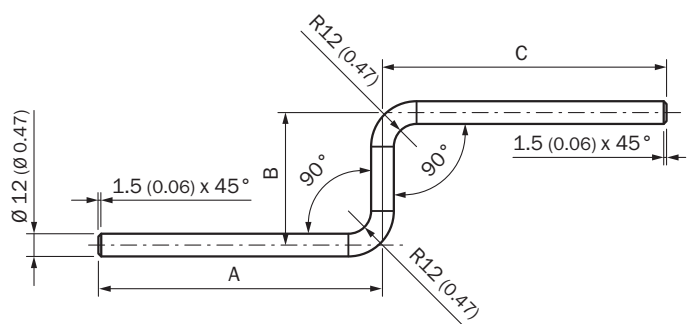

Type	Artikelnr.
BEF-MS12Z-NA	4058916

Verdere apparaatvarianten en accessoires op www.sick.com/Houders

GEDETAILEERDE TECHNISCHE SPECIFICATIES

KENMERKEN

Accessoiregroep	Bevestigingstechniek
Accessoirefamilie	Houders
Beschrijving	Montagegastang, Z-vorm, 150 mm x 70 mm x 150 mm, roestvast staal
Materiaal	Roestvast staal (1.4571)
Bevestigingswijze	Montagegastang

MAATTEKENING

Afmetingen in mm (inch)

- ① BEF-MS12Z-(N)A: A = 150 mm, B = 70 mm, C = 150 mm
- ② BEF-MS12Z-(N)B: A = 150 mm, B = 70 mm, C = 250 mm
- ③ BEF-MS12Z-(N)C: A = 100 mm, B = 150 mm, C = 200 mm

Meer informatie en geschikte accessoires, toepassingsvoorbeelden en downloads zoals CAD-maatmodellen, gebruiksaanwijzingen en software vindt u onder www.sick.com/4058916