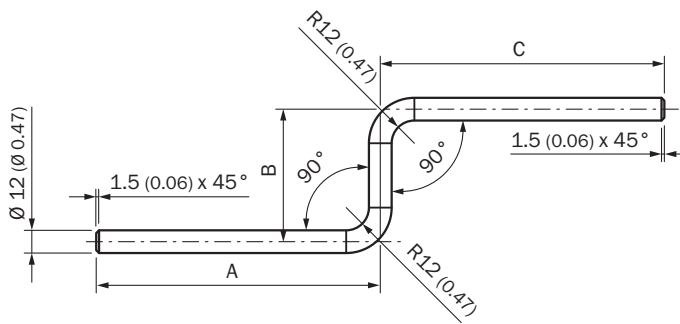

Type	Artikelnr.
BEF-MS12Z-A	4056056

Verdere apparaatvarianten en accessoires op www.sick.com/Houders

GEDETAILEERDE TECHNISCHE SPECIFICATIES

KENMERKEN

Accessoiregroep	Bevestigingstechniek
Accessoirefamilie	Houders
Beschrijving	Montagegastang, Z-vormig, 150 mm x 70 mm x 150 mm, staal Montagegastang, Z-vormig, 150 mm x 70 mm x 150 mm
Materiaal	Staal, verzinkt
Leveringsomvang	Zonder bevestigingsmateriaal
Te gebruiken voor	Lichtgeleidersensoren
Bevestigingswijze	Montagegastang

MAATTEKENING

Afmetingen in mm (inch)

- ① BEF-MS12Z-(N)A: $A = 150$ mm, $B = 70$ mm, $C = 150$ mm
- ② BEF-MS12Z-(N)B: $A = 150$ mm, $B = 70$ mm, $C = 250$ mm
- ③ BEF-MS12Z-(N)C: $A = 100$ mm, $B = 150$ mm, $C = 200$ mm