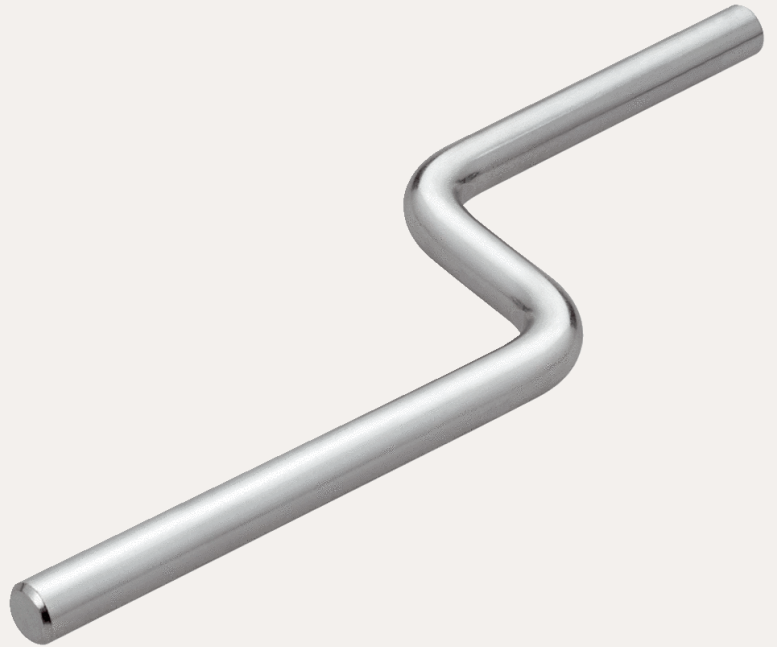

SICK.COM

DATASHEET

BEF-MS12Z-A

Houders
Bevestigingstechniek

SICK Sensor Intelligence

BEVESTIGINGSTECHNIEK

BEF-MS12Z-A

BESTELINFORMATIE

Type	Artikelnr.
BEF-MS12Z-A	4056056

Verdere apparaatvarianten en accessoires op www.sick.com/Houders

GEDETAILEERDE TECHNISCHE SPECIFICATIES

KENMERKEN

Accessoiregroep	Bevestigingstechniek
Accessoirefamilie	Houders
Beschrijving	Montagegastang, Z-vormig, 150 mm x 70 mm x 150 mm, staal Montagegastang, Z-vormig, 150 mm x 70 mm x 150 mm
Materiaal	Staal, verzinkt
Leveringsomvang	Zonder bevestigingsmateriaal
Te gebruiken voor	Lichtgeleidersensoren
Bevestigingswijze	Montagegastang

MAATTEKENING

Afmetingen in mm (inch)

- ① BEF-MS12Z-(N)A: $A = 150$ mm, $B = 70$ mm, $C = 150$ mm
- ② BEF-MS12Z-(N)B: $A = 150$ mm, $B = 70$ mm, $C = 250$ mm
- ③ BEF-MS12Z-(N)C: $A = 100$ mm, $B = 150$ mm, $C = 200$ mm