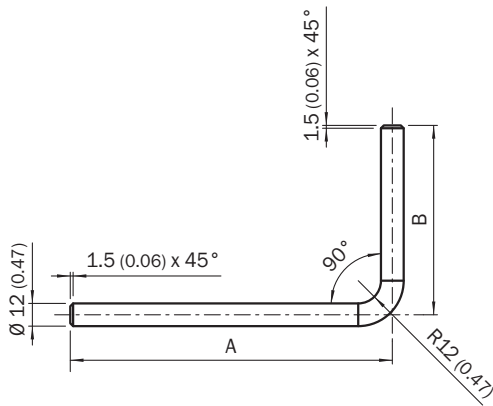

BEF-MS12L-S04

Houders

BEVESTIGINGSTECHNIEK

SICK
Sensor Intelligence.

Bestelinformatie

Type	Artikelnr.
BEF-MS12L-S04	4055626

Meer apparaatuitvoeringen en accessoires → www.sick.com/Houders

Gedetailleerde technische specificaties

Kenmerken

Accessoiregroep	Bevestigingstechniek
Accessoirefamilie	Houders
Beschrijving	Montagestang, L-vorm, 150 mm x 350 mm
Materiaal	Staal, verzinkt
Bevestigingswijze	Montagestang

Classificaties

ECLASS 5.0	27279202
ECLASS 5.1.4	27279202
ECLASS 6.0	27279202
ECLASS 6.2	27279202
ECLASS 7.0	27279202
ECLASS 8.0	27279202
ECLASS 8.1	27279202
ECLASS 9.0	27273701
ECLASS 10.0	27273701
ECLASS 11.0	27273701
ECLASS 12.0	27273701
ETIM 5.0	EC002615
ETIM 6.0	EC002615
ETIM 7.0	EC002615
ETIM 8.0	EC002615
UNSPSC 16.0901	32131023

Maattekening

Afmetingen in mm (inch)

- ① BEF-MS12L-(N)A: A = 150 mm, B = 150 mm
- ② BEF-MS12L-(N)B: A = 250 mm, B = 250 mm
- ③ BEF-MS12L-S01: A = 50 mm, B = 170 mm
- ④ BEF-MS12L-S02: A = 100 mm, B = 170 mm
- ⑤ BEF-MS12L-S03: A = 100 mm, B = 250 mm
- ⑥ BEF-MS12L-S04: A = 150 mm, B = 350 mm