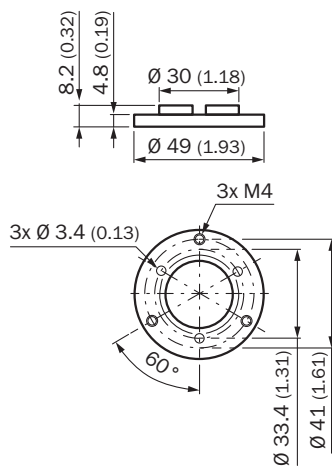

Gedetailleerde technische specificaties

Kenmerken

Accessoiregroep	Bevestigingstechniek
Accessoierfamilie	Flenzen en aansluitstukken
Beschrijving	Flensadapter centreerkraag d25 naar d30 om DLS40 aan MWS075 mechanica voor het bouwen van de

Maattekening

Afmetingen in mm (inch)

SICK IN ÉÉN OOGOPSLAG

SICK is één van de toonaangevende fabrikanten van intelligente sensoren en sensoroplossingen voor industriële toepassingen. Ons unieke aanbod van producten en services is de perfecte basis voor een veilige en efficiënte besturing van processen, voor de bescherming van mensen tegen ongevallen en het voorkomen van milieuverontreiniging.