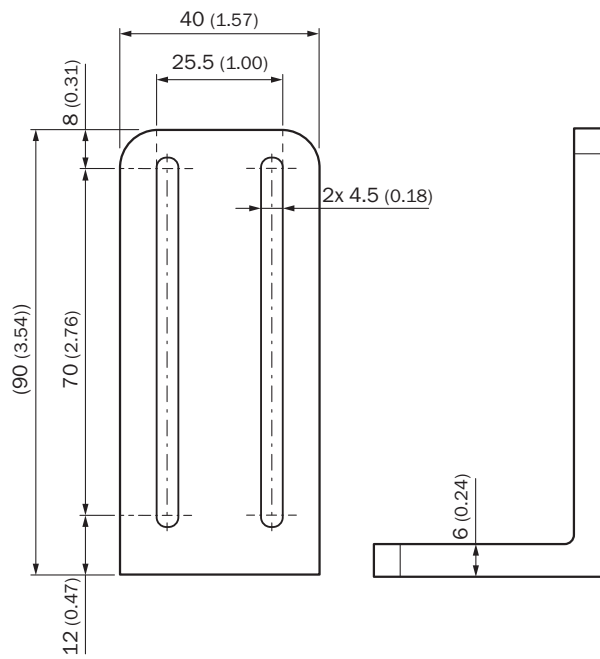

## Gedetailleerde technische specificaties

## Kenmerken

<b>Accessoiregroep</b>	Bevestigingstechniek
<b>Accessoierfamilie</b>	Houders
<b>Beschrijving</b>	Montagebeugel voor meetwielsysteem MWS075 Bevestigingshoek voor encoders met klemflens
<b>Geschikt voor</b>	MWS075
<b>Bevestigingswijze</b>	Houders

Maattekening

Afmetingen in mm (inch)