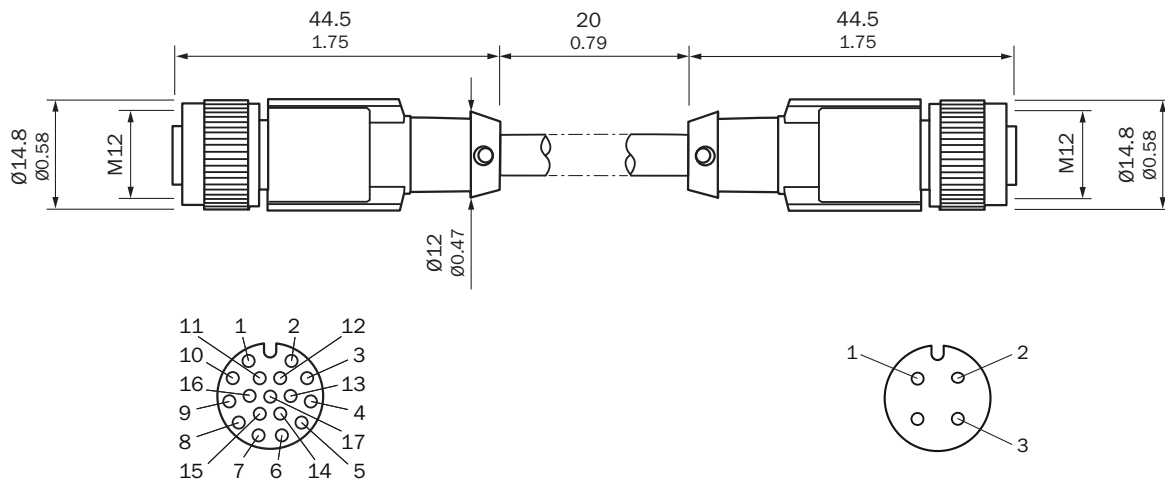

Gedetailleerde technische specificaties

Technische gegevens

Aansluittype kop A	Contactdoos, M12, 17-pins, recht, A-gecodeerd
Aansluittype kop B	Contactdoos, M12, 5-pins, recht, A-gecodeerd
Kabel	0,3 m
Afscherming	Geïsoleerd
Signaaltype	DIGITAL IO

Maattekening

Afmetingen in mm (inch)

SICK IN ÉÉN OOGOPSLAG

SICK is één van de toonaangevende fabrikanten van intelligente sensoren en sensoroplossingen voor industriële toepassingen. Ons unieke aanbod van producten en services is de perfecte basis voor een veilige en efficiënte besturing van processen, voor de bescherming van mensen tegen ongevallen en het voorkomen van milieuverontreiniging.