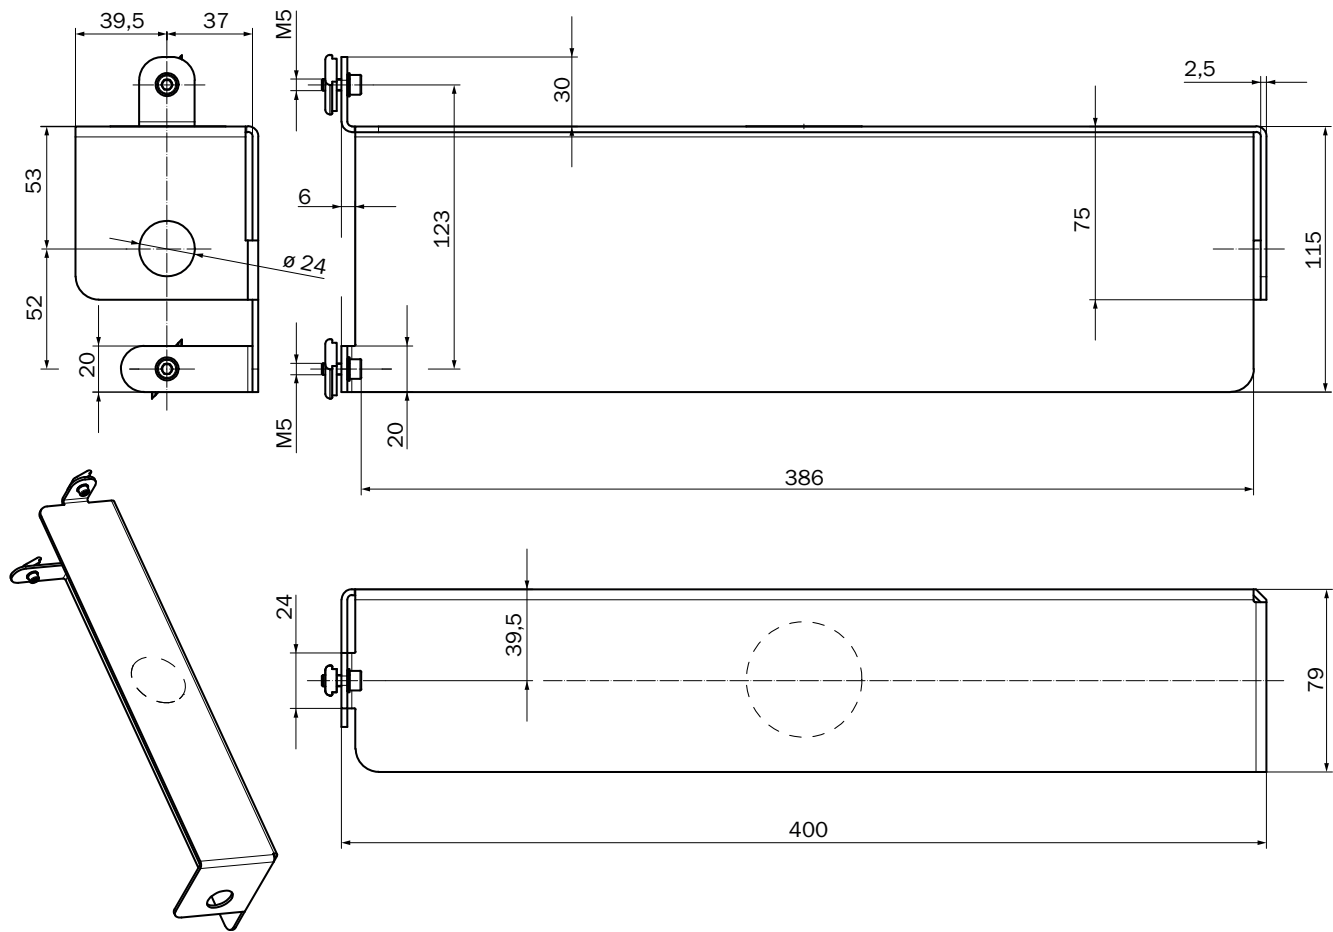

Gedetailleerde technische specificaties

Kenmerken

Accessoiregroep	Bevestigingstechniek
Accessoiresfamilie	Muting-armen
Geschikt voor	Apparaatzuil PP4, Apparaatzuil PC4, Apparaatzuil PP4
Leveringsomvang	1 × beschermplaat muting-arm, rechts 2 × ruitvormig T-slot 2 × schroef M5, 12 mm 2 × onderlegging 5,3 mm
Beschrijving	Beschermplaat voor muting-arm voor montage op apparaatzuil PP4 of PC4

Maattekening

Afmetingen in mm (inch)

SICK IN ÉÉN OOGOPSLAG

SICK is één van de toonaangevende fabrikanten van intelligente sensoren en sensoroplossingen voor industriële toepassingen. Ons unieke aanbod van producten en services is de perfecte basis voor een veilige en efficiënte besturing van processen, voor de bescherming van mensen tegen ongevallen en het voorkomen van milieuverontreiniging.