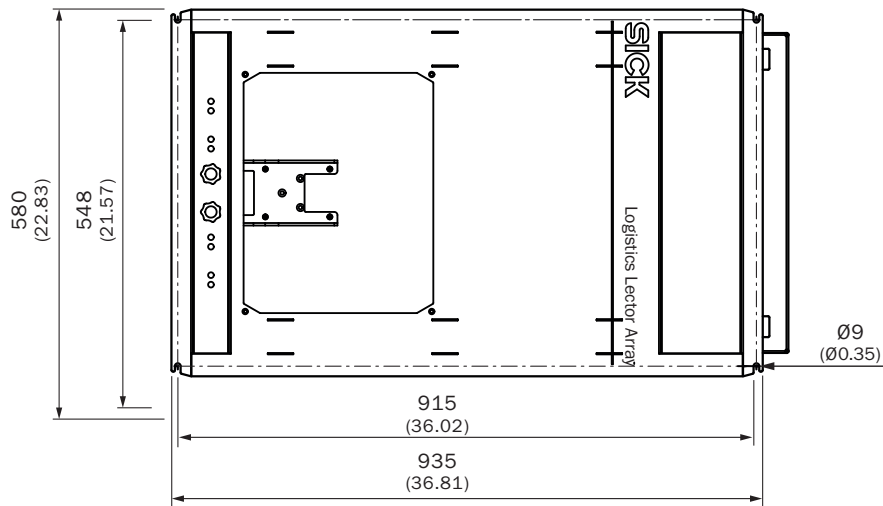

MONTAGEAANWIJZINGEN

Meer informatie en geschikte accessoires, toepassingsvoorbeelden en downloads zoals CAD-maatmodellen, gebruiksaanwijzingen en software vindt u onder www.sick.com/2132510