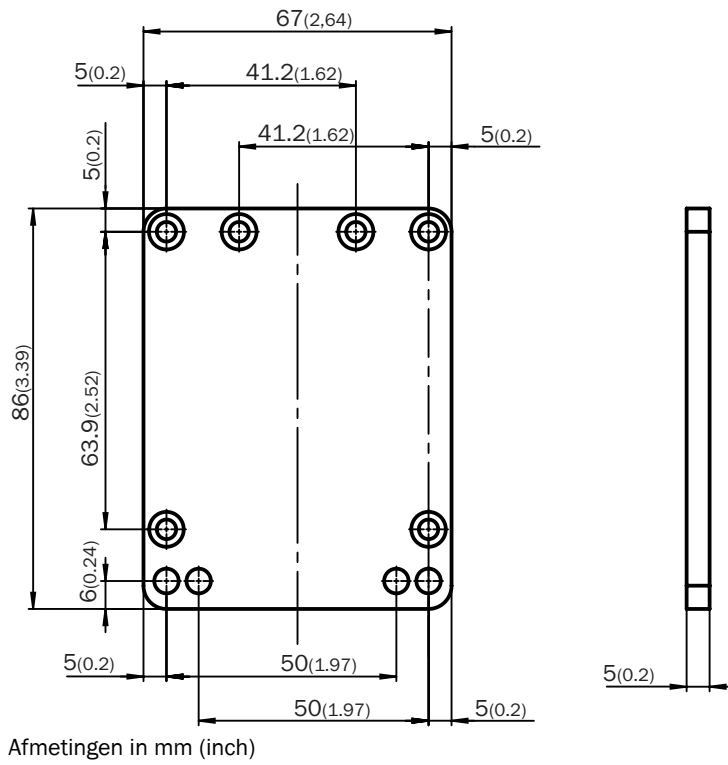

Maattekening