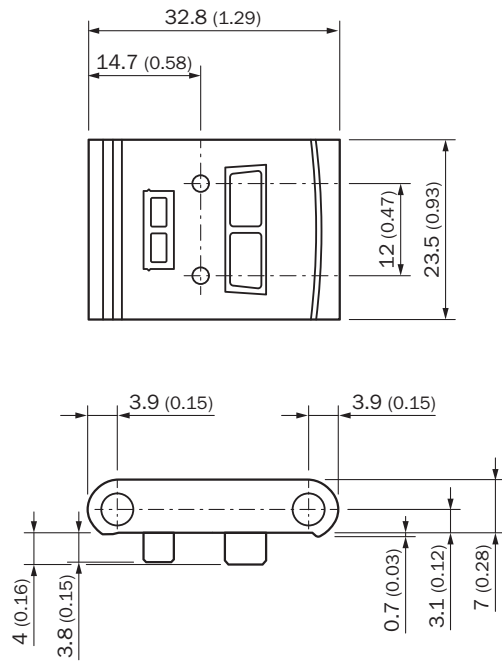

Maattekening

Afmetingen in mm (inch)