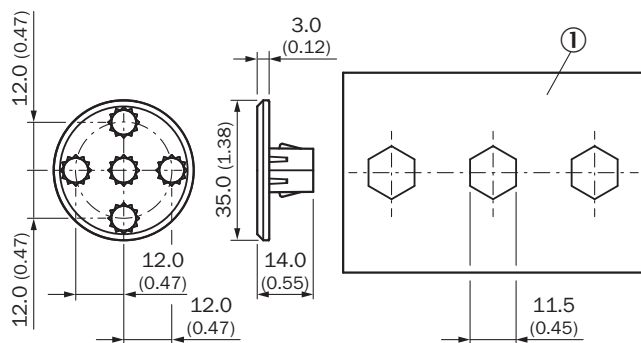

BEF-AP-RSBHEX

Houders

BEVESTIGINGSTECHNIEK

SICK
Sensor Intelligence.

Bestelinformatie

Type	Artikelnr.
BEF-AP-RSBHEX	2127767

Meer apparaatuitvoeringen en accessoires → www.sick.com/Houders

Gedetailleerde technische specificaties

Kenmerken

Accessoiregroep	Bevestigingstechniek
Accessoiresfamilie	Houders
Beschrijving	Zeskant-adapterhouder
Bevestigingswijze	Adapter

Maattekening

Afmetingen in mm (inch)

SICK IN ÉÉN OOGOPSLAG

SICK is één van de toonaangevende fabrikanten van intelligente sensoren en sensoroplossingen voor industriële toepassingen. Ons unieke aanbod van producten en services is de perfecte basis voor een veilige en efficiënte besturing van processen, voor de bescherming van mensen tegen ongevallen en het voorkomen van milieuverontreiniging.