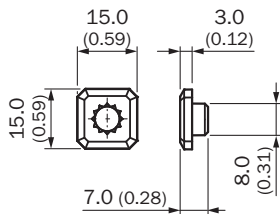

#### Kenmerken

<b>Accessoiregroep</b>	Bevestigingstechniek
<b>Accessoiresfamilie</b>	Houders
<b>Beschrijving</b>	8 mm ronde adapterhouder met zelfklevende achterkant
<b>Bevestigingswijze</b>	Adapter

### Maattekening

Afmetingen in mm (inch)