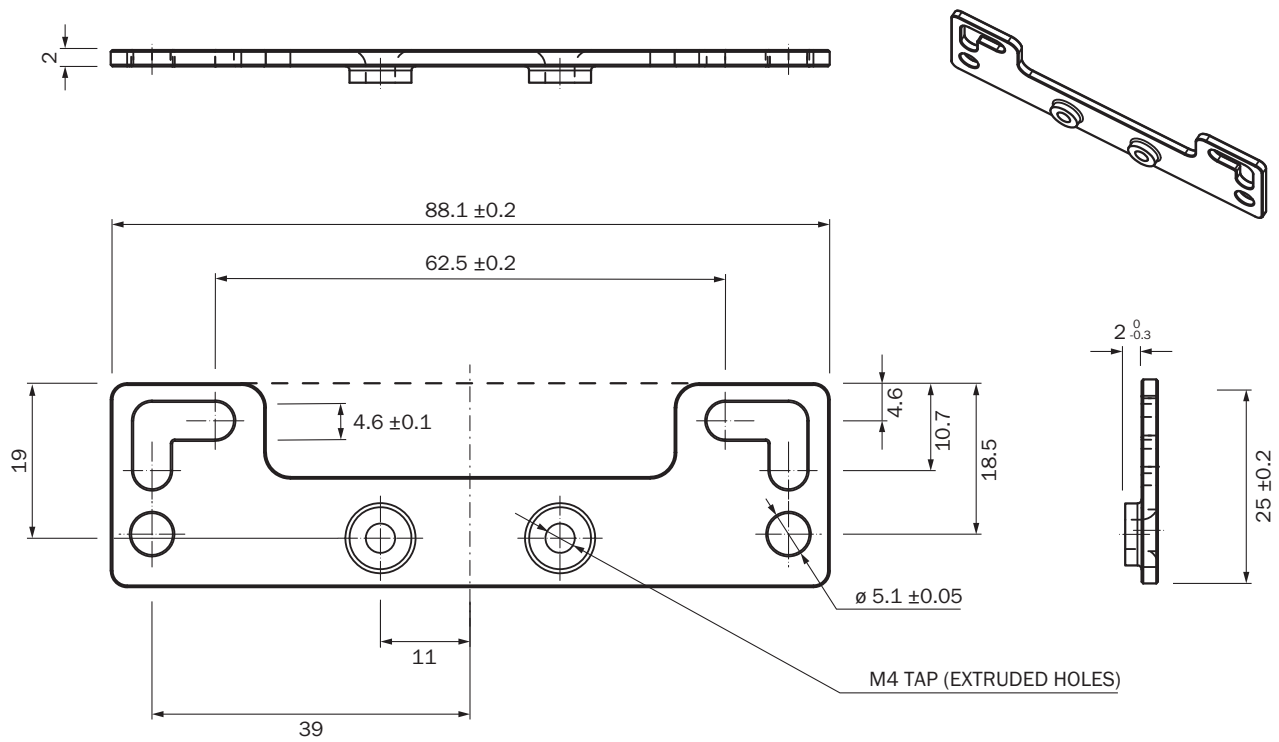

DATASHEET

Adapterplaat

Houders
Bevestigingstechniek

BEVESTIGINGSTECHNIEK

Adapterplaat

BESTELINFORMATIE

| Type | Artikelnr. |
|--------------|-------------------------|
| Adapterplaat | 2124069 |

Verdere apparaatvarianten en accessoires op www.sick.com/Houders

GEDETAILEERDE TECHNISCHE SPECIFICATIES

KENMERKEN

| | |
|-------------------|---------------------------------|
| Accessoiregroep | Bevestigingstechniek |
| Accessoirefamilie | Houders |
| Beschrijving | Adapterplaat voor STR1 naar TR4 |
| Materiaal | Roestvast staal |
| Bevestigingswijze | Adapter |

MAATTEKENING

Afmetingen in mm (inch)

Meer informatie en geschikte accessoires, toepassingsvoorbeelden en downloads zoals CAD-maatmodellen, gebruiksaanwijzingen en software vindt u onder www.sick.com/2124069